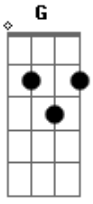

© ukulele-chords.com