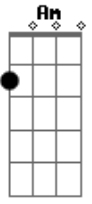

© ukulele-chords.com