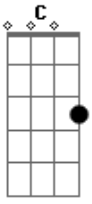

[Segunda Parte]

Am
Sozinho
Am Am
Eu saí da casa dela
C
Acho que briguei com ela
D G D
Lembro que foi bem assim

[Terceira Parte]

G Am
Depois que brigamos
Bm7
Fui embora
Am G
Decidi naquela hora
Em Am
Tomar uma pra esquecer

O que é que a gente faz
A
Quando a noite foi gostosa
Você fez e aconteceu
E
Com uma mulher maravilhosa
B
Mas acorda no silêncio
E
De um quarto sem ninguém

[Refrão]

B Dbm
É! Vira inferno o que era céu
B
Tô num quarto de motel
A B E (Ebm Dbm B)

Sem nome, sem endereço

Isso é bem feito pra mim

B
É! Quem mandou me dar assim?
B

A **B** **E**
Manda outra que eu mereço

[Final] **A** **E**

Acordes

© ukulele-chords.com

© ukulele-chords.com