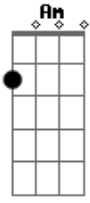

© ukulele-chords.com