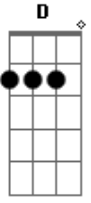

[Solo] G D C D
G D C D

[Primeira Parte]

G
Só consigo pensar em você
Bm
Tá demais em mim essa paixão
C Am
Os meus olhos só querem te ver
D
Você mora no meu coração

[Segunda Parte]

G
É uma pena que você não queira
Bm
Dividir comigo esse amor
C Am
Mas eu não desisto assim tão fácil
D
De você

G C
G C

Por toda vida

Por toda vida
G

Por toda vida

Acordes

© ukulele-chords.com

© ukulele-chords.com

© ukulele-chords.com