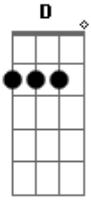

[Solo] G D C D
G D C D

[Primeira Parte]

G
Só consigo pensar em você
Bm7
Tá demais em mim essa paixão
C Am7
Os meus olhos só querem te ver
D
Você mora no meu coração

[Segunda Parte]

G
É uma pena que você não queira
Bm7
Dividir comigo esse amor
C Am7
Mas eu não desisto assim tão fácil
D
De você

G C
G C

Por toda vida

Por toda vida
G

Por toda vida

Acordes

© ukulele-chords.com

© ukulele-chords.com

© ukulele-chords.com