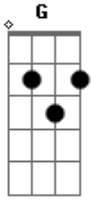

G C
G C

Por toda vida

Por toda vida
G

Por toda vida

Acordes

© ukulele-chords.com