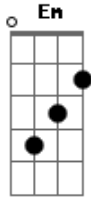

[Refrão]

G D Em
Anjo, fiz parte da sua vida
C G Am7
E esse ar preciso respirar
D G
Anjo, eu fui sua saída
F C D
E hoje não consigo me encontrar
G D Em

Anjo, eu tinha tantos sonhos
C G Am7
Fantasias desse grande amor
D G
Mas ainda tenho esperança
F C D
Em tuas mãos está meu coração
G
Ô, meu anjo

[Solo] G D C D
G D C D

[Primeira Parte]

G
Só consigo pensar em você
Bm7
Tá demais em mim essa paixão
C Am7
Os meus olhos só querem te ver
D
Você mora no meu coração

[Segunda Parte]

G
É uma pena que você não queira
Bm7
Dividir comigo esse amor
C Am7
Mas eu não desisto assim tão fácil
D
De você

G C
G C

Por toda vida

Por toda vida
G

Por toda vida

Acordes

© ukulele-chords.com

© ukulele-chords.com

© ukulele-chords.com