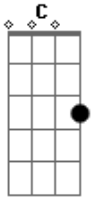

[Refrão]

G D Em
Anjo, fiz parte da sua vida
C G Am7
E esse ar preciso respirar
D G
Anjo, eu fui sua saída
F C D
E hoje não consigo me encontrar
G D Em

Anjo, eu tinha tantos sonhos
C G Am7
Fantasias desse grande amor
D G
Mas ainda tenho esperança
F C D
Em tuas mãos está meu coração
G
Ô, meu anjo

[Solo] G D C D
G D C D

[Primeira Parte]

G
Só consigo pensar em você
Bm7
Tá demais em mim essa paixão
C Am7
Os meus olhos só querem te ver
D
Você mora no meu coração

[Segunda Parte]

G
É uma pena que você não queira
Bm7
Dividir comigo esse amor
C Am7
Mas eu não desisto assim tão fácil
D
De você

G C
G C

Por toda vida

Por toda vida
G

Por toda vida

Acordes

© ukulele-chords.com

© ukulele-chords.com

© ukulele-chords.com