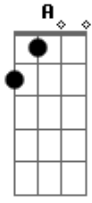

© ukulele-chords.com