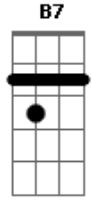

© ukulele-chords.com