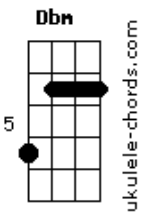

# Hugo e Guilherme - Rodando Bocas

tom: **Bb** (forma dos acordes no tom de **A** )  
 Capotraste na 1ª casa  
 Intro: **Bm7 D**

[Primeira Parte]

**Bm7** **D**  
 Tá nadando, nadando em amores  
**Aadd9** **Dbm**  
 E acaba, e acaba, e acaba morrendo em mim  
**Bm7** **D**  
 Tá camuflando seu peito, ocupando sua boca  
**Aadd9**  
 Pra ver se acha de algum jeito

## Acordes

[Solo] **Bm7 D A E**  
**Bm7 D A E**

Repete o Primeira Parte

**Bm7** **D**  
 Tá nadando, nadando em amores  
**A** **E**  
 E acaba, e acaba, e acaba morrendo em mim  
**Bm7** **D**  
 Tá camuflando seu peito, ocupando sua boca  
**A**  
 Pra ver se acha de algum jeito