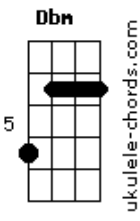

# Hugo e Guilherme - Rodando Bocas

tom: **Bb** (forma dos acordes no tom de **A** )  
 Capotraste na 1ª casa  
 Intro: **Bm7 D**

[Primeira Parte]

**Bm7** **D**  
 Tá nadando, nadando em amores  
**Aadd9** **Dbm**  
 E acaba, e acaba, e acaba morrendo em mim  
**Bm7** **D**  
 Tá camuflando seu peito, ocupando sua boca  
**Aadd9**  
 Pra ver se acha de algum jeito

[Pré-Refrão]

**E** **Bm7**  
 Alguém que faça de um jeito melhor do que o meu  
**D**  
 Melhor do que eu, não tem  
**A**  
 Vai procurando aí  
**E**  
 De costume, te espero aqui

[Refrão]

**Bm7** **D**  
 Cê vai rodar, rodar, rodar, não vai achar  
**A** **E**  
 E vai parar na minha cama ai ai ai ai  
**Bm7** **D**  
 Cê vai beijar, beijar, beijar, não vai encaixar  
**A** **E**  
 E vai parar na minha cama ai ai ai ai  
**E** **Bm7**  
 Um dia cê cansa e assume de vez que me ama

## Acordes

[Solo] **Bm7 D A E**  
**Bm7 D A E**

Repete o Primeira Parte

**Bm7** **D**  
 Tá nadando, nadando em amores  
**A** **E**  
 E acaba, e acaba, e acaba morrendo em mim  
**Bm7** **D**  
 Tá camuflando seu peito, ocupando sua boca  
**A**  
 Pra ver se acha de algum jeito