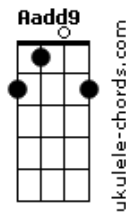

Hugo e Guilherme - Rodando Bocas

tom: **Bb** (forma dos acordes no tom de **A**)
Capotraste na 1ª casa
Intro: **Bm7 D**

[Primeira Parte]

Bm7 **D**
Tá nadando, nadando em amores
Aadd9 **Dbm**
E acaba, e acaba, e acaba morrendo em mim
Bm7 **D**
Tá camuflando seu peito, ocupando sua boca
Aadd9
Pra ver se acha de algum jeito

[Pré-Refrão]

E **Bm7**
Alguém que faça de um jeito melhor do que o meu
D
Melhor do que eu, não tem
A
Vai procurando aí
E
De costume, te espero aqui

[Refrão]

Bm7 **D**
Cê vai rodar, rodar, rodar, não vai achar
A **E**
E vai parar na minha cama ai ai ai ai
Bm7 **D**
Cê vai beijar, beijar, beijar, não vai encaixar
A **E**
E vai parar na minha cama ai ai ai ai
E **Bm7**
Um dia cê cansa e assume de vez que me ama

Acordes

[Solo] **Bm7 D A E**
Bm7 D A E

Repete o Primeira Parte

Bm7 **D**
Tá nadando, nadando em amores
A **E**
E acaba, e acaba, e acaba morrendo em mim
Bm7 **D**
Tá camuflando seu peito, ocupando sua boca
A
Pra ver se acha de algum jeito

[Pré-Refrão]

E **Bm7**
Alguém que faça de um jeito melhor do que o meu
D
Melhor do que eu, não tem
A
Vai procurando aí
E
De costume, te espero aqui

[Refrão]

Bm7 **D**
Cê vai rodar, rodar, rodar, não vai achar
A **E**
E vai parar na minha cama ai ai ai ai
Bm7 **D**
Cê vai beijar, beijar, beijar, não vai encaixar
A **E**
E vai parar na minha cama ai ai ai ai
E **Bm7**
Um dia cê cansa e assume de vez que me ama

[Final] **D A E**