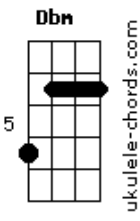

Hugo e Guilherme - Rodando Bocas

tom: **Bb** (forma dos acordes no tom de **A**)
 Capotraste na 1ª casa
 Intro: **Bm7 D**

[Primeira Parte]

Bm7 **D**
 Tá nadando, nadando em amores
Aadd9 **Dbm**
 E acaba, e acaba, e acaba morrendo em mim
Bm7 **D**
 Tá camuflando seu peito, ocupando sua boca
Aadd9
 Pra ver se acha de algum jeito

[Pré-Refrão]

E **Bm7**
 Alguém que faça de um jeito melhor do que o meu
D
 Melhor do que eu, não tem
A
 Vai procurando aí
E
 De costume, te espero aqui

[Refrão]

Bm7 **D**
 Cê vai rodar, rodar, rodar, não vai achar
A **E**
 E vai parar na minha cama ai ai ai ai
Bm7 **D**
 Cê vai beijar, beijar, beijar, não vai encaixar
A **E**
 E vai parar na minha cama ai ai ai ai
E **Bm7**
 Um dia cê cansa e assume de vez que me ama

Acordes

[Solo] **Bm7 D A E**
Bm7 D A E

Repete o Primeira Parte

Bm7 **D**
 Tá nadando, nadando em amores
A **E**
 E acaba, e acaba, e acaba morrendo em mim
Bm7 **D**
 Tá camuflando seu peito, ocupando sua boca
A
 Pra ver se acha de algum jeito