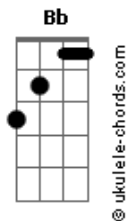

Hugo e Guilherme - Rodando Bocas

tom: **Bb** (forma dos acordes no tom de **A**)
 Capotraste na 1ª casa
 Intro: **Bm7 D**

[Primeira Parte]

Bm7 **D**
 Tá nadando, nadando em amores
Aadd9 **Dbm**
 E acaba, e acaba, e acaba morrendo em mim
Bm7 **D**
 Tá camuflando seu peito, ocupando sua boca
Aadd9
 Pra ver se acha de algum jeito

[Pré-Refrão]

E **Bm7**
 Alguém que faça de um jeito melhor do que o meu
D
 Melhor do que eu, não tem
A
 Vai procurando aí
E
 De costume, te espero aqui

[Refrão]

Bm7 **D**
 Cê vai rodar, rodar, rodar, não vai achar
A **E**
 E vai parar na minha cama ai ai ai ai
Bm7 **D**
 Cê vai beijar, beijar, beijar, não vai encaixar
A **E**
 E vai parar na minha cama ai ai ai ai
E **Bm7**
 Um dia cê cansa e assume de vez que me ama

Acordes

[Solo] **Bm7 D A E**
Bm7 D A E

Repete o Primeira Parte

Bm7 **D**
 Tá nadando, nadando em amores
A **E**
 E acaba, e acaba, e acaba morrendo em mim
Bm7 **D**
 Tá camuflando seu peito, ocupando sua boca
A
 Pra ver se acha de algum jeito