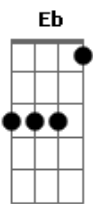

© ukulele-chords.com