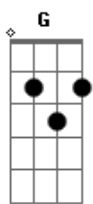

Hugo e Guilherme - Pretexto

Tom: G

Afinação: Eb Ab Db Gb Bb Eb G

Am
Eu sei que eu me atrasei
C
Desculpa eu vacilei, pode dizer
Am
Eu so vou ouvir porque
C
Ultimamente , vc anda carente
G
Diz que so foi mais uma
Am
Das mancadadas que eu dei
C
Pensando bem , são indícios de um fim
Am
Parece o limite , qualquer coisa eh pretexto aqui
G
Uns minutos de espera , você vira uma fera
G
E diz que não confia em mim
G
Se for oque eu to pensando
Am
Se não quer mais nada comigo
G

Se cometeu algum engano
Eu posso ser um bom amigo
Am
Mas se for uma fase da gente
C
Ou insegurança , ciúmes doente
G
A nossa chama não vai se apagar
G
Eu so quero dizer que eu conto as horas pra te ver
Am
O que te faz pensar, que existe alguém no seu lugar
C
Eu sou louco por você
Am
Eu não quero te perder
G
Vem correndo me abraçar
G
Eu so quero dizer que eu conto as horas pra te ver
Am
O que te faz pensar, que existe alguém no seu lugar
C
Eu sou louco por você
Am
Eu não quero te perder
G
Vem correndo vem me amar

Acordes

© ukulele-chords.com