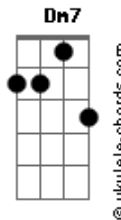

Hugo e Guilherme - Pior Pesadelo

tom:

Intro: Am7 G C Dm7 F

[Primeira Parte]

Am7 G
Aposto que saiu, bebeu
Dm7
Que o esquema agora é balada e bar
F
Vai curtir a vida e quer viajar

[Segunda Parte]

Am7 G
No fim do dia já se arrependeu
Dm7
Perguntou se tá tarde pra gente voltar
F
Que o sangue tava quente e quer se explicar

[Pré-Refrão]

Am7 G
Você procurou tanto que achou
Dm7
Fez de tudo, saiu da minha vida
F
E pensou que a conta não ia chegar

Am7 G
O papo acabou, me faz um favor
Dm7
Cê sabe onde fica a saída
F
Eu espero nunca mais te encontrar

[Refrão]

C
Cê não sossega e nunca tá parando com ninguém
G
Seu coração roda na mão de uns 4 ou 5, eu sei
Am7
Eu mergulhei, quis esquentar seu coração de gelo
F Fm7
O que era amor, pra mim virou meu pior pesadelo

C G
Hoje eu vejo que você foi um tempo mal gasto

Acordes

Não vai mais me apresentar como o seu namorado
Am7
E ainda vou fazer questão de aumentar sua fama
F Fm7 C
Como alguém que serve só pra uma noite de cama

[Solo] C G F G Am7 F

[Pré-Refrão]

Am7 G
Você procurou tanto que achou
Dm7
Fez de tudo, saiu da minha vida
E pensou que a conta não ia chegar

Am7 G
O papo acabou, me faz um favor
Dm7
Cê sabe onde fica a saída
F
Eu espero nunca mais te encontrar

[Refrão]

C
Cê não sossega e nunca tá parando com ninguém
G
Seu coração roda na mão de uns 4 ou 5, eu sei
Am7
Eu mergulhei, quis esquentar seu coração de gelo
F
O que era amor, pra mim virou meu pior pesadelo

C
Hoje eu vejo que você foi um tempo mal gasto
G Am7
Não vai mais me apresentar como o seu namorado
F
E ainda vou fazer questão de aumentar sua fama
Fm7 C
Como alguém que serve só pra uma noite de cama

[Solo] C G Am7

[Refrão Final]

F
E ainda vou fazer questão de aumentar sua fama
Fm7 C
Como alguém que serve só pra uma noite de cama