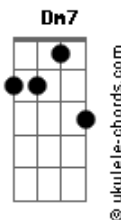

Hugo e Guilherme - Pior Pesadelo

tom:

Intro: Am7 G C Dm7 F

[Primeira Parte]

Am7 G
Aposto que saiu, bebeu
Dm7
Que o esquema agora é balada e bar
F
Vai curtir a vida e quer viajar

[Segunda Parte]

Am7 G
No fim do dia já se arrependeu
Dm7
Perguntou se tá tarde pra gente voltar
F
Que o sangue tava quente e quer se explicar

[Pré-Refrão]

Am7 G
Você procurou tanto que achou
Dm7
Fez de tudo, saiu da minha vida
F
E pensou que a conta não ia chegar

Am7 G
O papo acabou, me faz um favor
Dm7
Cê sabe onde fica a saída
F
Eu espero nunca mais te encontrar

[Refrão]

C
Cê não sossega e nunca tá parando com ninguém
G
Seu coração roda na mão de uns 4 ou 5, eu sei
Am7
Eu mergulhei, quis esquentar seu coração de gelo
F Fm7
O que era amor, pra mim virou meu pior pesadelo

C G
Hoje eu vejo que você foi um tempo mal gasto

Acordes

Não vai mais me apresentar como o seu namorado
Am7
E ainda vou fazer questão de aumentar sua fama
F Fm7 C
Como alguém que serve só pra uma noite de cama

[Solo] C G F G Am7 F

[Pré-Refrão]

Am7 G
Você procurou tanto que achou
Dm7
Fez de tudo, saiu da minha vida
E pensou que a conta não ia chegar

Am7 G
O papo acabou, me faz um favor
Dm7
Cê sabe onde fica a saída
F
Eu espero nunca mais te encontrar

[Refrão]

C
Cê não sossega e nunca tá parando com ninguém
G
Seu coração roda na mão de uns 4 ou 5, eu sei
Am7
Eu mergulhei, quis esquentar seu coração de gelo
F
O que era amor, pra mim virou meu pior pesadelo

C
Hoje eu vejo que você foi um tempo mal gasto
G Am7
Não vai mais me apresentar como o seu namorado
F
E ainda vou fazer questão de aumentar sua fama
Fm7 C
Como alguém que serve só pra uma noite de cama

[Solo] C G Am7

[Refrão Final]

F
E ainda vou fazer questão de aumentar sua fama
Fm7 C
Como alguém que serve só pra uma noite de cama