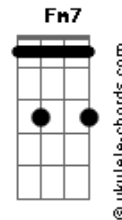

Hugo e Guilherme - Pior Pesadelo

tom:

Intro: Am7 G C Dm7 F

[Primeira Parte]

Am7 G
Aposto que saiu, bebeu
Dm7
Que o esquema agora é balada e bar
F
Vai curtir a vida e quer viajar

[Segunda Parte]

Am7 G
No fim do dia já se arrependeu
Dm7
Perguntou se tá tarde pra gente voltar
F
Que o sangue tava quente e quer se explicar

[Pré-Refrão]

Am7 G
Você procurou tanto que achou
Dm7
Fez de tudo, saiu da minha vida
F
E pensou que a conta não ia chegar

Am7 G
O papo acabou, me faz um favor
Dm7
Cê sabe onde fica a saída
F
Eu espero nunca mais te encontrar

[Refrão]

C
Cê não sossega e nunca tá parando com ninguém
G
Seu coração roda na mão de uns 4 ou 5, eu sei
Am7
Eu mergulhei, quis esquentar seu coração de gelo
F Fm7
O que era amor, pra mim virou meu pior pesadelo

C G
Hoje eu vejo que você foi um tempo mal gasto

Acordes

Não vai mais me apresentar como o seu namorado
Am7
E ainda vou fazer questão de aumentar sua fama
F Fm7 C
Como alguém que serve só pra uma noite de cama

[Solo] C G F G Am7 F

[Pré-Refrão]

Am7 G
Você procurou tanto que achou
Dm7
Fez de tudo, saiu da minha vida
E pensou que a conta não ia chegar

Am7 G
O papo acabou, me faz um favor
Dm7
Cê sabe onde fica a saída
F
Eu espero nunca mais te encontrar

[Refrão]

C
Cê não sossega e nunca tá parando com ninguém
G
Seu coração roda na mão de uns 4 ou 5, eu sei
Am7
Eu mergulhei, quis esquentar seu coração de gelo
F
O que era amor, pra mim virou meu pior pesadelo

C
Hoje eu vejo que você foi um tempo mal gasto
G Am7
Não vai mais me apresentar como o seu namorado
F
E ainda vou fazer questão de aumentar sua fama
Fm7 C
Como alguém que serve só pra uma noite de cama

[Solo] C G Am7

[Refrão Final]

F
E ainda vou fazer questão de aumentar sua fama
Fm7 C
Como alguém que serve só pra uma noite de cama