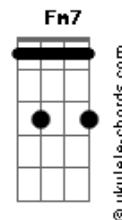

Hugo e Guilherme - Pior Pesadelo

tom:

Intro: Am7 G C Dm7 F

[Primeira Parte]

Am7 G
Aposto que saiu, bebeu
Dm7
Que o esquema agora é balada e bar
F
Vai curtir a vida e quer viajar

[Segunda Parte]

Am7 G
No fim do dia já se arrependeu
Dm7
Perguntou se tá tarde pra gente voltar
F
Que o sangue tava quente e quer se explicar

[Pré-Refrão]

Am7 G
Você procurou tanto que achou
Dm7
Fez de tudo, saiu da minha vida
F
E pensou que a conta não ia chegar

Am7 G
O papo acabou, me faz um favor
Dm7
Cê sabe onde fica a saída
F
Eu espero nunca mais te encontrar

[Refrão]

C
Cê não sossega e nunca tá parando com ninguém
G
Seu coração roda na mão de uns 4 ou 5, eu sei
Am7
Eu mergulhei, quis esquentar seu coração de gelo
F Fm7
O que era amor, pra mim virou meu pior pesadelo

C G
Hoje eu vejo que você foi um tempo mal gasto

Acordes

Não vai mais me apresentar como o seu namorado
Am7
E ainda vou fazer questão de aumentar sua fama
F Fm7 C
Como alguém que serve só pra uma noite de cama

[Solo] C G F G Am7 F

[Pré-Refrão]

Am7 G
Você procurou tanto que achou
Dm7
Fez de tudo, saiu da minha vida
E pensou que a conta não ia chegar

Am7 G
O papo acabou, me faz um favor
Dm7
Cê sabe onde fica a saída
F
Eu espero nunca mais te encontrar

[Refrão]

C
Cê não sossega e nunca tá parando com ninguém
G
Seu coração roda na mão de uns 4 ou 5, eu sei
Am7
Eu mergulhei, quis esquentar seu coração de gelo
F
O que era amor, pra mim virou meu pior pesadelo

C
Hoje eu vejo que você foi um tempo mal gasto
G Am7
Não vai mais me apresentar como o seu namorado
F
E ainda vou fazer questão de aumentar sua fama
Fm7 C
Como alguém que serve só pra uma noite de cama

[Solo] C G Am7

[Refrão Final]

F
E ainda vou fazer questão de aumentar sua fama
Fm7 C
Como alguém que serve só pra uma noite de cama