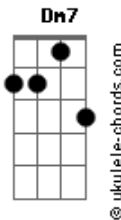

Hugo e Guilherme - Pior Pesadelo

tom:

Intro: Am7 G C Dm7 F

[Primeira Parte]

Am7 G
Aposto que saiu, bebeu
Dm7
Que o esquema agora é balada e bar
F
Vai curtir a vida e quer viajar

[Segunda Parte]

Am7 G
No fim do dia já se arrependeu
Dm7
Perguntou se tá tarde pra gente voltar
F
Que o sangue tava quente e quer se explicar

[Pré-Refrão]

Am7 G
Você procurou tanto que achou
Dm7
Fez de tudo, saiu da minha vida
F
E pensou que a conta não ia chegar

Am7 G
O papo acabou, me faz um favor
Dm7
Cê sabe onde fica a saída
F
Eu espero nunca mais te encontrar

[Refrão]

C
Cê não sossega e nunca tá parando com ninguém
G
Seu coração roda na mão de uns 4 ou 5, eu sei
Am7
Eu mergulhei, quis esquentar seu coração de gelo
F Fm7
O que era amor, pra mim virou meu pior pesadelo

C G
Hoje eu vejo que você foi um tempo mal gasto

Acordes

Não vai mais me apresentar como o seu namorado
Am7
E ainda vou fazer questão de aumentar sua fama
F Fm7 C
Como alguém que serve só pra uma noite de cama

[Solo] C G F G Am7 F

[Pré-Refrão]

Am7 G
Você procurou tanto que achou
Dm7
Fez de tudo, saiu da minha vida
E pensou que a conta não ia chegar

Am7 G
O papo acabou, me faz um favor
Dm7
Cê sabe onde fica a saída
F
Eu espero nunca mais te encontrar

[Refrão]

C
Cê não sossega e nunca tá parando com ninguém
G
Seu coração roda na mão de uns 4 ou 5, eu sei
Am7
Eu mergulhei, quis esquentar seu coração de gelo
F
O que era amor, pra mim virou meu pior pesadelo

C
Hoje eu vejo que você foi um tempo mal gasto
G Am7
Não vai mais me apresentar como o seu namorado
F
E ainda vou fazer questão de aumentar sua fama
Fm7 C
Como alguém que serve só pra uma noite de cama

[Solo] C G Am7

[Refrão Final]

F
E ainda vou fazer questão de aumentar sua fama
Fm7 C
Como alguém que serve só pra uma noite de cama