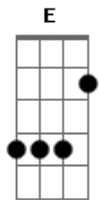

Hugo e Guilherme - Pinga Vai, Pinga Vem

tom:

E (forma dos acordes no tom de D)

Capostrate na 2ª casa
Intro: D A Em7 G

[Primeira Parte]

D A
Eu dei amor, eu dei
Carinho eu te entreguei
G
E o que eu ganhei?

[Segunda Parte]

D A
Desprezo e solidão
Em
Só dor no coração
G
Tá feia a situação

[Pré-Refrão]

Bm7 Gbm G
Que fase ruim
Sinto saudade de quem não sente de mim
A Bm7
Enquanto isso
G Gm
Vou me escondendo dentro desse litro

[Refrão]

D A
Pinga vai, pinga vem
Em
Eu to mal, ela bem
G
Já tá com outro e eu to sem ninguém
D A
Pinga vai, pinga vem
Em
Eu aqui me acabando
G D
Dói demais saber que meu amor tá namorando
D A

Pinga vai, pinga vem

Em
Eu to mal, ela bem
G
Já tá com outro e eu to sem ninguém

D A
Pinga vai, pinga vem
Em
Eu aqui me acabando
G D
Dói demais saber que meu amor tá namorando

[Solo] D A Em G
D A Em G A Bm7

[Pré-Refrão]

Gbm G
Que fase ruim
Sinto saudade de quem não sente de mim
A Bm7
Enquanto isso
G Gm
Vou me escondendo dentro desse litro

[Refrão]

D A
Pinga vai, pinga vem
Em
Eu to mal, ela bem
G
Já tá com outro e eu to sem ninguém

D A
Pinga vai, pinga vem
Em
Eu aqui me acabando
G A D
Dói demais saber que meu amor tá namorando

[Solo] D A Em
G D
Dói demais saber que meu amor tá namorando

(A Em)

G D
Dói demais saber que meu amor tá namorando

Acordes

© ukulele-chords.com