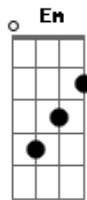

Hugo e Guilherme - Pinga Vai, Pinga Vem

tom:

E (forma dos acordes no tom de D)

Capostrate na 2ª casa
Intro: D A Em7 G

[Primeira Parte]

D A
Eu dei amor, eu dei
Carinho eu te entreguei
G
E o que eu ganhei?

[Segunda Parte]

(A Em)

G D
Dói demais saber que meu amor tá namorando

Acordes

© ukulele-chords.com

© ukulele-chords.com

© ukulele-chords.com

© ukulele-chords.com

© ukulele-chords.com