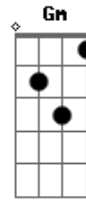

© ukulele-chords.com