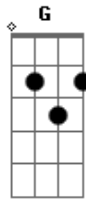

Hugo e Guilherme - Pinga Vai, Pinga Vem

tom: E (forma dos acordes no tom de D)
Capotraste na 2ª casa
Intro: D A Em7 G

[Primeira Parte]

D A
Eu dei amor, eu dei
Carinho eu te entreguei
G
E o que eu ganhei?

[Segunda Parte]

D A
Desprezo e solidão
Em
Só dor no coração
G
Tá feia a situação

[Pré-Refrão]

Bm7 Gbm G
Que fase ruim
Bm7
Sinto saudade de quem não sente de mim
A
Enquanto isso
G Gm
Vou me escondendo dentro desse litro

[Refrão]

D A
Pinga vai, pinga vem
Em
Eu to mal, ela bem
G
Já tá com outro e eu to sem ninguém
D A
Pinga vai, pinga vem
Em
Eu aqui me acabando
G D
Dói demais saber que meu amor tá namorando
D A

Pinga vai, pinga vem
Em
Eu to mal, ela bem
G
Já tá com outro e eu to sem ninguém
D A
Pinga vai, pinga vem
Em
Eu aqui me acabando
G D
Dói demais saber que meu amor tá namorando
[Solo] D A Em G
D A Em G A Bm7

[Pré-Refrão]

Gbm G
Que fase ruim
Bm7
Sinto saudade de quem não sente de mim
A
Enquanto isso
G Gm
Vou me escondendo dentro desse litro

[Refrão]

D A
Pinga vai, pinga vem
Em
Eu to mal, ela bem
G
Já tá com outro e eu to sem ninguém
D A
Pinga vai, pinga vem
Em
Eu aqui me acabando
G A D
Dói demais saber que meu amor tá namorando
[Solo] D A Em
G D
Dói demais saber que meu amor tá namorando
(A Em)
G D
Dói demais saber que meu amor tá namorando

Acordes

© ukulele-chords.com

© ukulele-chords.com

© ukulele-chords.com

© ukulele-chords.com

© ukulele-chords.com

© ukulele-chords.com

© ukulele-chords.com

© ukulele-chords.com

© ukulele-chords.com