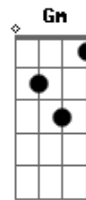

© ukulele-chords.com