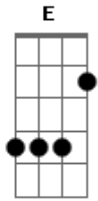

Hugo e Guilherme - Pinga Vai, Pinga Vem

tom: E (forma dos acordes no tom de D)
Capotraste na 2ª casa
Intro: D A Em7 G

[Primeira Parte]

D A
Eu dei amor, eu dei
Carinho eu te entreguei
G
E o que eu ganhei?

[Segunda Parte]

D A
Desprezo e solidão
Em
Só dor no coração
G
Tá feia a situação

[Pré-Refrão]

Bm7 Gbm G
Que fase ruim
Bm7
Sinto saudade de quem não sente de mim
A
Enquanto isso
G Gm
Vou me escondendo dentro desse litro

[Refrão]

D A
Pinga vai, pinga vem
Em
Eu to mal, ela bem
G
Já tá com outro e eu to sem ninguém
D A
Pinga vai, pinga vem
Em
Eu aqui me acabando
G D
Dói demais saber que meu amor tá namorando
D A

Pinga vai, pinga vem
Em
Eu to mal, ela bem
G
Já tá com outro e eu to sem ninguém
D A
Pinga vai, pinga vem
Em
Eu aqui me acabando
G D
Dói demais saber que meu amor tá namorando
[Solo] D A Em G
D A Em G A Bm7

[Pré-Refrão]

Gbm G
Que fase ruim
Bm7
Sinto saudade de quem não sente de mim
A
Enquanto isso
G Gm
Vou me escondendo dentro desse litro

[Refrão]

D A
Pinga vai, pinga vem
Em
Eu to mal, ela bem
G
Já tá com outro e eu to sem ninguém
D A
Pinga vai, pinga vem
Em
Eu aqui me acabando
G A D
Dói demais saber que meu amor tá namorando
[Solo] D A Em
G D
Dói demais saber que meu amor tá namorando
(A Em)
G D
Dói demais saber que meu amor tá namorando

Acordes

© ukulele-chords.com