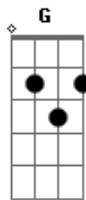

Hugo e Guilherme - Pinga Vai, Pinga Vem

tom:

E (forma dos acordes no tom de D)

Capostrate na 2ª casa
Intro: D A Em7 G

[Primeira Parte]

D A
Eu dei amor, eu dei
Carinho eu te entreguei
G
E o que eu ganhei?

[Segunda Parte]

(A Em)

G D
Dói demais saber que meu amor tá namorando

Acordes

© ukulele-chords.com

© ukulele-chords.com

© ukulele-chords.com

© ukulele-chords.com

© ukulele-chords.com