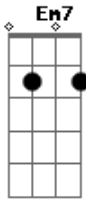

© ukulele-chords.com

© ukulele-chords.com