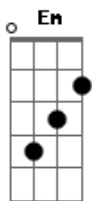

# Hugo e Guilherme - Pegada Nova

tom:  
Em

Não tô bem

Pra conversar agora

Acabei de ver

Seu carro numa porta

Onde tem pessoas que gostam de barulho

Que são boas de assunto, te elogiam em tudo

Vai, vai, vai, que você gosta

Você precisa de uma pegada nova

Se solta, inova, se renova

Quem tá te falando é eu agora

Vai, vai, vai, vai embora

Não tô bem

## Acordes

© ukulele-chords.com

© ukulele-chords.com

© ukulele-chords.com

© ukulele-chords.com

Pra conversar agora

Acabei de ver

Seu carro numa porta