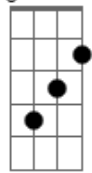

Hugo e Guilherme - Pegada Nova

tom:
Em

Não tô bem

Pra conversar agora

Acabei de ver

Seu carro numa porta

Onde tem pessoas que gostam de barulho

Que são boas de assunto, te elogiam em tudo

Vai, vai, vai, que você gosta

Você precisa de uma pegada nova

Se solta, inova, se renova

Quem tá te falando é eu agora

Vai, vai, vai, vai embora

Não tô bem

Acordes

Em

Acabei de ver

Seu carro numa porta

Onde tem pessoas que gostam de barulho

Que são boas de assunto, te elogiam em tudo

Cê gosta do quê?

Você quer beber o quê?

Tá sozinha por quê?

Suas amigas te forçam