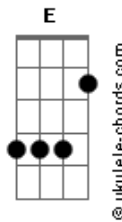

Hugo e Guilherme - Morena de Goiânia (part. Maiara & Maraisa)

tom:

C

Intro: C G F

[Primeira Parte]

C G
Festival sertanejo e eu no camarote

Am F C
A boca mais linda virando gin no gole

G Am
Falei: E aí? Tá a fim de beijar?

F C
Mais doida que eu, respondeu: Só se for agora

G
No outro dia, eu vim embora

F
Tô na minha cidade agora

Com o contato errado

Fm
Sem ela me seguir de volta

[Refrão]

C G
Dois copo, um beijo, mão na nuca, eu já caí na cama

Am F
Me amou, vazou, deixou perfume na fronha branca

C G
Eu tô ligando 62 e o 62 não chama

Am F
Ô saudade da morena de Goiânia

C G
Dois copo, um beijo, mão na nuca, eu já caí na cama

Am F
Me amou, vazou, deixou perfume na fronha branca

C G
Eu tô ligando 62 e o 62 não chama

Am F
Ô saudade da morena de Goiânia

[Solo] C G Am F
C G Am F

Acordes

[Segunda Parte]

C G
Festival sertanejo e eu no camarote

Am F C
A boca mais linda virando gin no gole

G Am
Falei: E aí? Tá a fim de beijar?

F C
Mais doida que eu, respondeu: Só se for agora

G
No outro dia, eu vim embora

F
Tô na minha cidade agora

Com o contato errado

Fm
Sem ela me seguir de volta

[Refrão]

C G
Dois copo, um beijo, mão na nuca, eu já caí na cama

Am F
Me amou, vazou, deixou perfume na fronha branca

C G
Eu tô ligando 62 e o 62 não chama

Am F
Ô saudade da morena de Goiânia

C G
Dois copo, um beijo, mão na nuca, eu já caí na cama

Am F
Me amou, vazou, deixou perfume na fronha branca

C G
Eu tô ligando 62 e o 62 não chama

Am F
Ô saudade da morena de Goiânia

C G

Am F
Ô saudade da morena de Goiânia

[Final] F C