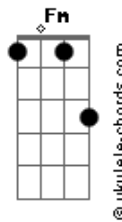

Hugo e Guilherme - Morena de Goiânia (part. Maiara & Maraisa)

tom:

C

Intro: C G F

[Primeira Parte]

C G
Festival sertanejo e eu no camarote
Am F C
A boca mais linda virando gin no gole

G Am
Falei: E aí? Tá a fim de beijar?

F C
Mais doida que eu, respondeu: Só se for agora

G
No outro dia, eu vim embora

F
Tô na minha cidade agora

Com o contato errado

Fm
Sem ela me seguir de volta

[Refrão]

C G
Dois copo, um beijo, mão na nuca, eu já caí na cama
Am F
Me amou, vazou, deixou perfume na fronha branca

C G
Eu tô ligando 62 e o 62 não chama
Am F
Ô saudade da morena de Goiânia

C G
Dois copo, um beijo, mão na nuca, eu já caí na cama
Am F
Me amou, vazou, deixou perfume na fronha branca

C G
Eu tô ligando 62 e o 62 não chama
Am F
Ô saudade da morena de Goiânia

[Solo] C G Am F
C G Am F

Acordes

[Segunda Parte]

C G
Festival sertanejo e eu no camarote
Am F C
A boca mais linda virando gin no gole

G Am
Falei: E aí? Tá a fim de beijar?

F C
Mais doida que eu, respondeu: Só se for agora