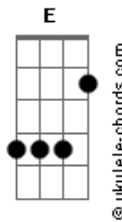

Hugo e Guilherme - Morena de Goiânia (part. Maiara & Maraisa)

tom:

C

Intro: C G F

[Primeira Parte]

C G
Festival sertanejo e eu no camarote
Am F C
A boca mais linda virando gin no gole

G Am
Falei: E aí? Tá a fim de beijar?

F C
Mais doida que eu, respondeu: Só se for agora

G
No outro dia, eu vim embora

F
Tô na minha cidade agora

Com o contato errado

Fm
Sem ela me seguir de volta

[Refrão]

C G
Dois copo, um beijo, mão na nuca, eu já caí na cama
Am F
Me amou, vazou, deixou perfume na fronha branca

[Solo] C G Am F
C G Am F

Acordes

[Segunda Parte]

C G
Festival sertanejo e eu no camarote
Am F C
A boca mais linda virando gin no gole

G Am
Falei: E aí? Tá a fim de beijar?

F C
Mais doida que eu, respondeu: Só se for agora