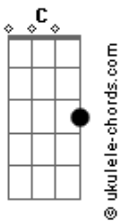

Hugo e Guilherme - Morena de Goiânia (part. Maiara & Maraisa)

tom:

C

Intro: C G F

[Primeira Parte]

C G
Festival sertanejo e eu no camarote
Am F C
A boca mais linda virando gin no gole

G Am
Falei: E aí? Tá a fim de beijar?

F C
Mais doida que eu, respondeu: Só se for agora

G
No outro dia, eu vim embora

F
Tô na minha cidade agora

Com o contato errado

Fm
Sem ela me seguir de volta

[Refrão]

C G
Dois copo, um beijo, mão na nuca, eu já caí na cama
Am F
Me amou, vazou, deixou perfume na fronha branca

[Solo] C G Am F
C G Am F

Acordes

[Segunda Parte]

C G
Festival sertanejo e eu no camarote
Am F C
A boca mais linda virando gin no gole

G Am
Falei: E aí? Tá a fim de beijar?

F C
Mais doida que eu, respondeu: Só se for agora