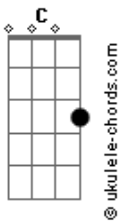

Hugo e Guilherme - Morena de Goiânia (part. Maiara & Maraisa)

tom:

C

Intro: C G F

[Primeira Parte]

C G
Festival sertanejo e eu no camarote

Am F C
A boca mais linda virando gin no gole

G Am
Falei: E aí? Tá a fim de beijar?

F C
Mais doida que eu, respondeu: Só se for agora

G
No outro dia, eu vim embora

F
Tô na minha cidade agora

Com o contato errado

Fm
Sem ela me seguir de volta

[Refrão]

C G
Dois copo, um beijo, mão na nuca, eu já caí na cama

Am F
Me amou, vazou, deixou perfume na fronha branca

C G
Eu tô ligando 62 e o 62 não chama

Am F
Ô saudade da morena de Goiânia

C G
Dois copo, um beijo, mão na nuca, eu já caí na cama

Am F
Me amou, vazou, deixou perfume na fronha branca

C G
Eu tô ligando 62 e o 62 não chama

Am F
Ô saudade da morena de Goiânia

[Solo] C G Am F
C G Am F

Acordes

[Segunda Parte]

C G
Festival sertanejo e eu no camarote

Am F C
A boca mais linda virando gin no gole

G Am
Falei: E aí? Tá a fim de beijar?

F C
Mais doida que eu, respondeu: Só se for agora

G
No outro dia, eu vim embora

F
Tô na minha cidade agora

Com o contato errado

Fm
Sem ela me seguir de volta

[Refrão]

C G
Dois copo, um beijo, mão na nuca, eu já caí na cama

Am F
Me amou, vazou, deixou perfume na fronha branca

C G
Eu tô ligando 62 e o 62 não chama

Am F
Ô saudade da morena de Goiânia

C G
Dois copo, um beijo, mão na nuca, eu já caí na cama

Am F
Me amou, vazou, deixou perfume na fronha branca

C G
Eu tô ligando 62 e o 62 não chama

Am F
Ô saudade da morena de Goiânia

C G

Am F
Ô saudade da morena de Goiânia

[Final] F C