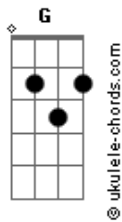

Hugo e Guilherme - Morena de Goiânia (part. Maiara & Maraisa)

tom:

C

Intro: C G F

[Primeira Parte]

C G
Festival sertanejo e eu no camarote
Am F C
A boca mais linda virando gin no gole

G Am
Falei: E aí? Tá a fim de beijar?

F C
Mais doida que eu, respondeu: Só se for agora

G
No outro dia, eu vim embora

F
Tô na minha cidade agora

Com o contato errado

Fm
Sem ela me seguir de volta

[Refrão]

C G
Dois copo, um beijo, mão na nuca, eu já caí na cama
Am F
Me amou, vazou, deixou perfume na fronha branca

[Solo] C G Am F
C G Am F

Acordes

[Segunda Parte]

C G
Festival sertanejo e eu no camarote
Am F C
A boca mais linda virando gin no gole

G Am
Falei: E aí? Tá a fim de beijar?

F C
Mais doida que eu, respondeu: Só se for agora