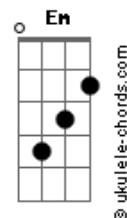

# Hugo e Guilherme - Metade de Mim

tom:  
 Capotraste na 3ª casa  
 Intro: **Dm G**

[Primeira Parte]

**Am F C**  
 Não vai demorar, senta aqui  
**G**  
 E olha no meu olho  
**Am**  
 E se eu chorar  
**F C**  
 É que eu já bebi  
**Em**  
 Tô desde às seis num posto

[Pré-Refrão]

**F**  
 Esperava tudo  
 Qualquer coisa nesse mundo  
**Am**  
 Fecho o olho e lembro  
**G**  
 Dentro do carro eu vendo  
**F**  
 Apaixonada, rindo do que ele falava  
**Am**  
 Você me traiu e eu  
**G**  
 Vim falar na cara que

[Refrão]

**F**  
 Eu posso dizer  
 Que eu fui macho, que eu fui foda  
**G**  
 Dei amor, dei sim  
**Em**  
 Pega seus exs  
 Enfia um dentro do outro  
 Que não vai dar nem  
**Am**  
 Metade da metade de mim  
**G F**  
 Eu posso di\_\_zer  
 Que eu fui macho, que eu fui foda  
**G**  
 Dei amor, dei sim  
**Em**  
 Pega seus exs  
 Enfia um dentro do outro  
 Que não vai dar nem  
**Am G**  
 Metade da metade de mim

## Acordes

[Solo] **F G Em Am G**

[Pré-Refrão]

**F**  
 Esperava tudo  
 Qualquer coisa nesse mundo  
**Am**  
 Fecho o olho e lembro  
**G**  
 Dentro do carro eu vendo  
**F**  
 Apaixonada, rindo do que ele falava  
**Am**  
 Você me traiu e eu  
**G**  
 Vim falar na cara que