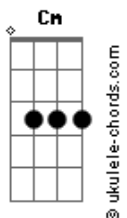

# Hugo e Guilherme - Metade de Mim

tom:  
 Cm (forma dos acordes no tom de Am )

Capostrate na 3ª casa  
 Intro: Dm G

[Primeira Parte]

Am F C  
 Não vai demorar, senta aqui

G  
 E olha no meu olho

Am  
 E se eu chorar

Am  
 Você me traiu e eu

G  
 Vim falar na cara que

[Refrão]

F  
 Eu posso dizer

Que eu fui macho, que eu fui foda

G  
 Dei amor, dei sim

Em  
 Pega seus exs

Enfia um dentro do outro

Que não vai dar nem

Am  
 Metade da metade de mim

G F  
 Eu posso di\_\_zer

Que eu fui macho, que eu fui foda

G  
 Dei amor, dei sim

Em  
 Pega seus exs

Enfia um dentro do outro

Que não vai dar nem

## Acordes

[Solo] F G Em Am G

[Pré-Refrão]

F  
 Esperava tudo

Qualquer coisa nesse mundo

Am  
 Fecho o olho e lembro

G  
 Dentro do carro eu vendo

F  
 Apaixonada, rindo do que ele falava