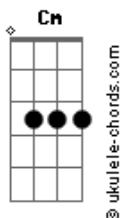

# Hugo e Guilherme - Metade de Mim

tom:  
 Capotraste na 3ª casa  
 Intro: **Dm G**

[Primeira Parte]

**Am F C**  
 Não vai demorar, senta aqui  
**G**  
 E olha no meu olho  
**Am**  
 E se eu chorar  
**F C**  
 É que eu já bebi  
**Em**  
 Tô desde às seis num posto

[Pré-Refrão]

**F**  
 Esperava tudo  
 Qualquer coisa nesse mundo  
**Am**  
 Fecho o olho e lembro  
**G**  
 Dentro do carro eu vendo  
**F**  
 Apaixonada, rindo do que ele falava  
**Am**  
 Você me traiu e eu  
**G**  
 Vim falar na cara que

[Refrão]

**F**  
 Eu posso dizer  
 Que eu fui macho, que eu fui foda  
**G**  
 Dei amor, dei sim  
**Em**  
 Pega seus exs  
 Enfia um dentro do outro  
 Que não vai dar nem  
**Am**  
 Metade da metade de mim  
**G F**  
 Eu posso di\_\_zer  
 Que eu fui macho, que eu fui foda  
**G**  
 Dei amor, dei sim  
**Em**  
 Pega seus exs  
 Enfia um dentro do outro  
 Que não vai dar nem  
**Am G**  
 Metade da metade de mim

## Acordes

[Solo] **F G Em Am G**

[Pré-Refrão]

**F**  
 Esperava tudo  
 Qualquer coisa nesse mundo  
**Am**  
 Fecho o olho e lembro  
**G**  
 Dentro do carro eu vendo  
**F**  
 Apaixonada, rindo do que ele falava  
**Am**  
 Você me traiu e eu  
**G**  
 Vim falar na cara que