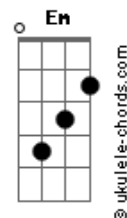

# Hugo e Guilherme - Metade de Mim

tom:  
 Cm (forma dos acordes no tom de Am )

Capostrate na 3ª casa  
 Intro: Dm G

[Primeira Parte]

Am F C  
 Não vai demorar, senta aqui

G  
 E olha no meu olho

Am  
 E se eu chorar

Am  
 Você me traiu e eu

G  
 Vim falar na cara que

[Refrão]

F  
 Eu posso dizer

Que eu fui macho, que eu fui foda

G  
 Dei amor, dei sim

Em  
 Pega seus exs

Enfia um dentro do outro

Que não vai dar nem

Am  
 Metade da metade de mim

G F  
 Eu posso di\_\_zer

Que eu fui macho, que eu fui foda

G  
 Dei amor, dei sim

Em  
 Pega seus exs

Enfia um dentro do outro

Que não vai dar nem

## Acordes

[Solo] F G Em Am G

[Pré-Refrão]

F  
 Esperava tudo

Qualquer coisa nesse mundo

Am  
 Fecho o olho e lembro

G  
 Dentro do carro eu vendo

F  
 Apaixonada, rindo do que ele falava