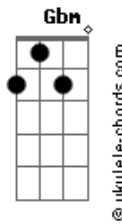

Hugo e Guilherme - Metade de Mim

tom:
Cm (forma dos acordes no tom de Bm)
Capotraste na 1ª casa
Intro: Bm G D Aadd9

Bm G D
Não vai demorar, senta aqui
Aadd9

E olha no meu olho
Bm G
E se eu chorar

É que eu já bebi
D Aadd9
Tô desde às 6 num posto

G
Esperava tudo, qualquer coisa nesse mundo
D Aadd9
Fecho o olho e lembro dentro do carro eu vendo
G
Apaixonada, rindo do que ele falava
Aadd9
Você me traiu e eu vim falar na cara que

Acordes

Eu posso dizer
G
Que eu fui macho, que eu fui foda
Aadd9
Dei amor, dei sim
Gbm
Pega seus exs
Enfia um dentro do outro
Bm
Que não vai dar nem metade da metade de mim
Eu posso dizer
G
Que eu fui macho, que eu fui foda
Aadd9
Dei amor, dei sim
Gbm
Pega seus exs
Enfia um dentro do outro
Bm
Que não vai dar nem metade da metade de mim