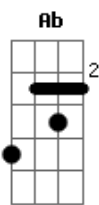

Hugo e Guilherme - Me Dá o Seu Coração / Pedindo Amor (pot-pourri)

Tom: G
Intro: C D G Em Am D G

[Primeira Parte]

Não, assim não dá
Não dá pra viver sem você
Preciso de amor
Tá frio aqui dentro de mim

[Segunda Parte]

(Abm A B)

Meu coração esta pedindo amor
Esta pedindo amor

Acordes

© ukulele-chords.com

© ukulele-chords.com

ukulele-chords.com