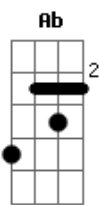

Hugo e Guilherme - Me Dá o Seu Coração / Pedindo Amor (pot-pourri)

Tom: G
Intro: C D G Em Am7 D G

[Primeira Parte]

Não, assim não dá
Não dá pra viver sem você
Preciso de amor
Tá frio aqui dentro de mim

[Segunda Parte]

(Abm A B)

Meu coração esta pedindo amor
Esta pedindo amor

Acordes

© ukulele-chords.com

© ukulele-chords.com

ukulele-chords.com