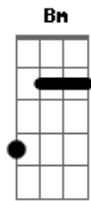

© ukulele-chords.com