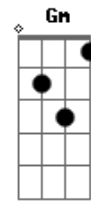

© ukulele-chords.com