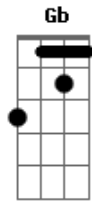

© ukulele-chords.com