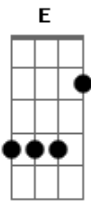

© ukulele-chords.com

© ukulele-chords.com