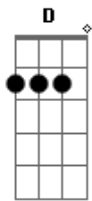

Hugo e Guilherme - Elevador

tom:

Intro: D E G A

^G
Todo fim de briga é assim
^D
Cê fecha a cara, arruma as malas
^G
Aperta o elevador, nem espera subir
^D
Muda de ideia, volta e dorme aqui

^{Bm}
Mas dessa vez, desceu
^{Gb}
O trouxa esperou
^A ^E
Nem sinal dela no corredor
^G
Eu tava confiante que ela voltaria
^{Gm}
E ela tava mais que decidida

^D ^E
O prédio inteiro sabe que a gente acabou
^G
Não foi só eu, até o porteiro chorou
^{Gm}

E de você o que sobrou

Só a saudade ^D
Seu cheiro no elevador

(D E G Gm)

^{Bm}
Mas dessa vez, desceu
^{Gb}
O trouxa esperou
^A ^E
Nem sinal dela no corredor
^G
Eu tava confiante que ela voltaria
^{Gm}
E ela tava mais que decidida

^D ^E
O prédio inteiro sabe que a gente acabou
^G
Não foi só eu, até o porteiro chorou
^{Gm}
E de você o que sobrou

Só a saudade ^D
Seu cheiro no elevador

Acordes