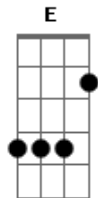

© ukulele-chords.com