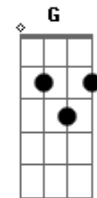

© ukulele-chords.com