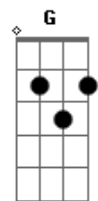

© ukulele-chords.com