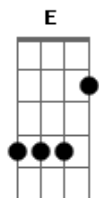

© ukulele-chords.com