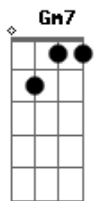

© ukulele-chords.com