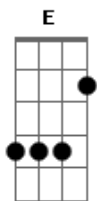

© ukulele-chords.com