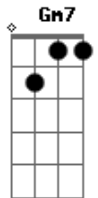

© ukulele-chords.com