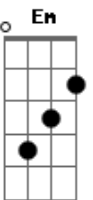

© ukulele-chords.com