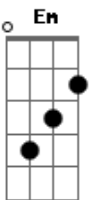

© ukulele-chords.com