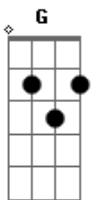

© ukulele-chords.com