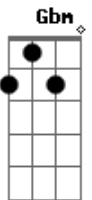

© ukulele-chords.com