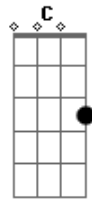

Hugo e Guilherme - Coração na Cama

tom:

Intro: D Em C G

Na porta de uma budegas, largado daquele jeitão

Cadeira amarela, camisa no ombro,

Cigarro na orelha e copo na mão

Não olhe de canto de olho

Julgando esse cidadão

Quem nunca perdeu o amor e chorou

Que me atire o primeiro litrão

Acordes

© ukulele-chords.com

© ukulele-chords.com

© ukulele-chords.com

© ukulele-chords.com

© ukulele-chords.com

Em D G
Onde está o meu amor

Tá pendurada na boca de outro caboco

Tá amando outro corpo

Do jeitinho que a gente fez

Essa bandida rouba coração na cama

Gene alto e diz que ama

Depois te esquece de vez

(D Em C G)