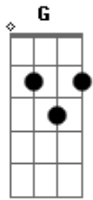

Hugo e Guilherme - Coração na Cama

tom:

Intro: D Em C G

Na porta de uma budegas, largado daquele jeitão

Cadeira amarela, camisa no ombro,

Cigarro na orelha e copo na mão

Não olhe de canto de olho

Julgando esse cidadão

Quem nunca perdeu o amor e chorou

Que me atire o primeiro litrão

Acordes

© ukulele-chords.com

© ukulele-chords.com

© ukulele-chords.com

© ukulele-chords.com

© ukulele-chords.com

Em D G
Onde está o meu amor

Tá pendurada na boca de outro caboco

Tá amando outro corpo

Do jeitinho que a gente fez

Essa bandida rouba coração na cama

Gene alto e diz que ama

Depois te esquece de vez

(D Em C G)