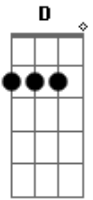

Hugo e Guilherme - Coração na Cama

tom:

Intro: D Em C G

Na porta de uma budegas, largado daquele jeitão

Cadeira amarela, camisa no ombro,

Cigarro na orelha e copo na mão

Não olhe de canto de olho

Julgando esse cidadão

Quem nunca perdeu o amor e chorou

Que me atire o primeiro litrão

Acordes

© ukulele-chords.com

© ukulele-chords.com

© ukulele-chords.com

© ukulele-chords.com

© ukulele-chords.com

Em D G
Onde está o meu amor

Tá pendurada na boca de outro caboco

Tá amando outro corpo

Do jeitinho que a gente fez

Essa bandida rouba coração na cama

Gene alto e diz que ama

Depois te esquece de vez

(D Em C G)