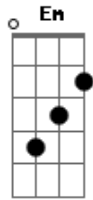

Hugo e Guilherme - Coração na Cama

tom:

Intro: D Em C G

Na porta de uma budegas, largado daquele jeitão

Cadeira amarela, camisa no ombro,

Cigarro na orelha e copo na mão

Não olhe de canto de olho

Julgando esse cidadão

Quem nunca perdeu o amor e chorou

Que me atire o primeiro litrão

Acordes

© ukulele-chords.com

© ukulele-chords.com

© ukulele-chords.com

© ukulele-chords.com

© ukulele-chords.com

Em D G
Onde está o meu amor

Tá pendurada na boca de outro caboco

Tá amando outro corpo

Do jeitinho que a gente fez

Essa bandida rouba coração na cama

Gene alto e diz que ama

Depois te esquece de vez

(D Em C G)