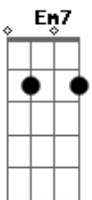

© ukulele-chords.com