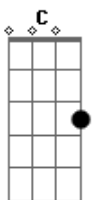

Hugo e Guilherme - Coração na Cama

tom:

Intro: D Em7 C G

Na porta de uma budegas, largado daquele jeitão

Cadeira amarela, camisa no ombro,

Cigarro na orelha e copo na mão

Não olhe de canto de olho

Julgando esse cidadão

Quem nunca perdeu o amor e chorou

Que me atire o primeiro litrão

Acordes

© ukulele-chords.com

© ukulele-chords.com

© ukulele-chords.com

© ukulele-chords.com

© ukulele-chords.com

Em7 D G
Onde está o meu amor
D Em7
Tá pendurada na boca de outro caboco
C
Tá amando outro corpo
G
Do jeitinho que a gente fez
D Em7
Essa bandida rouba coração na cama
C
Gene alto e diz que ama
G
Depois te esquece de vez
(D Em7 C G)