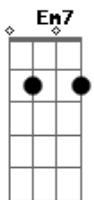

Hugo e Guilherme - Coração na Cama

tom:

Intro: D Em7 C G

Na porta de uma budegas, largado daquele jeitão

Cadeira amarela, camisa no ombro,

Cigarro na orelha e copo na mão

Não olhe de canto de olho

Julgando esse cidadão

Quem nunca perdeu o amor e chorou

Que me atire o primeiro litrão

Acordes

© ukulele-chords.com

© ukulele-chords.com

© ukulele-chords.com

© ukulele-chords.com

© ukulele-chords.com

Em7 D G
Onde está o meu amor
D Em7
Tá pendurada na boca de outro caboco
C
Tá amando outro corpo
G
Do jeitinho que a gente fez
D Em7
Essa bandida rouba coração na cama
C
Gene alto e diz que ama
G
Depois te esquece de vez
(D Em7 C G)