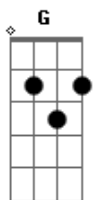

Hugo e Guilherme - Coração na Cama

tom:

Intro: D Em7 C G

Na porta de uma budegas, largado daquele jeitão

Cadeira amarela, camisa no ombro,

Cigarro na orelha e copo na mão

Não olhe de canto de olho

Julgando esse cidadão

Quem nunca perdeu o amor e chorou

Que me atire o primeiro litrão

Em7 D G
Onde está o meu amor
Tá pendurada na boca de outro caboco Em7
Tá amando outro corpo C
Do jeitinho que a gente fez G
Essa bandida rouba coração na cama Em7
Gene alto e diz que ama C
Depois te esquece de vez G
(D Em7 C G)

Acordes

© ukulele-chords.com