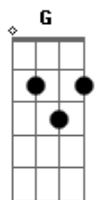

Hugo e Guilherme - Coração na Cama

tom:

Intro: D Em7 C G

Na porta de uma budegas, largado daquele jeitão

Cadeira amarela, camisa no ombro,

Cigarro na orelha e copo na mão

Não olhe de canto de olho

Julgando esse cidadão

Quem nunca perdeu o amor e chorou

Que me atire o primeiro litrão

Acordes

© ukulele-chords.com

© ukulele-chords.com

© ukulele-chords.com

© ukulele-chords.com

© ukulele-chords.com

Em7 D G
Onde está o meu amor
D Em7
Tá pendurada na boca de outro caboco
C
Tá amando outro corpo
G
Do jeitinho que a gente fez
D Em7
Essa bandida rouba coração na cama
C
Gene alto e diz que ama
G
Depois te esquece de vez
(D Em7 C G)