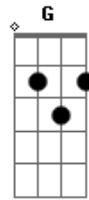

© ukulele-chords.com