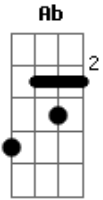

© ukulele-chords.com