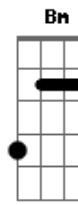

Eu vou me arrepender  
 De não deixar cê subir  
 Fazer sua roupa descer  
 Suando em cima de mim  
 O meu corpo joga contra  
 O meu coração  
 Eu tô com raiva de você  
 Mas, do teu corpo não

Eu vou me arrepender  
 De não deixar cê subir  
 Fazer sua roupa descer  
 Suando em cima de mim  
 O meu corpo joga contra  
 O meu coração  
 Eu tô com raiva de você  
 Mas, do teu corpo não

Do seu corpo não

[Final] G D

© ukulele-chords.com

© ukulele-chords.com

© ukulele-chords.com

© ukulele-chords.com

© ukulele-chords.com

© ukulele-chords.com