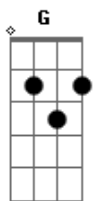

Hugo Freire - Inércia

tom: **Gbm** (forma dos acordes no tom de **Em**)
Capostrate na 2ª casa

Sai com pressa, mas não sabe pra onde ir

Inércia nunca foi sua vocação

E a cada passo incerta a direção

Se afasta do que sempre quis

Seguir sem tempo pra poder se descobrir

O imediato toma a atenção

Engole à seco a dúvida que tem

Tragada em sua própria condição

(**Em Em Em Em**)
(**C Am C B7**)

Mas se um dia ela consegue compreender

Percebe o estalo que lhe traz

À tona aquilo que a faz sonhar

Sentir a sua relevância aqui

Com gana de poder se aproximar

De um mundo que por antes não era seu

O imediato agora é intenção

De romper as amarras que se deu

(**C Am G F Em**)
(**C B7 Em G Am**)
(**G F Em F**)

E ao chegar ao ponto em que pensou ser o final

Enxerga que não faz sentido

O jogo não foi feito pra acabar

E ao chegar ao ponto em que pensou ser o final

Enxerga que não faz sentido

O jogo não foi feito pra acabar

[Final] **C Am G F Em**
C Am G F Em
C Am G F Em
C Am G F Em

Acordes

© ukulele-chords.com