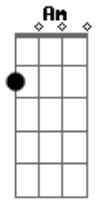

Hugo Eduardo Montaña - Deja Que La Música Te Lleve

tom:

Am

Dejá que la música te lleve
 La salida es un lugar
 Acá en lo profundo del corazón
 Acá en lo profundo del corazón

(Am G F)
 (F G Am)

Acordes

© ukulele-chords.com

© ukulele-chords.com

© ukulele-chords.com

F G Am
 Dejá que la música te lleve
 F G Am
 La salida es un lugar
 F G Am
 Adentro del corazón
 F G Am
 Acá en lo profundo del corazón
 F G Am
 Dejá que la música te lleve
 F G Am
 Dejá que la música te lleve