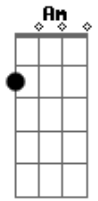

Hugo Eduardo Montaña - Deja Que La Música Te Lleve

tom:

Am

Dejá que la música te lleve
 La salida es un lugar
 Acá en lo profundo del corazón
 Acá en lo profundo del corazón

(Am G F)
 (F G Am)

Acordes

© ukulele-chords.com

© ukulele-chords.com

© ukulele-chords.com

Dejá que la música te lleve
 La salida es un lugar
 Adentro del corazón
 Acá en lo profundo del corazón
 Dejá que la música te lleve
 Dejá que la música te lleve