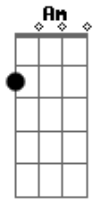

# Hugo Eduardo Montaña - Deja Que La Música Te Lleve

tom:

Am

Dejá que la música te lleve  
 La salida es un lugar  
 Acá en lo profundo del corazón  
 Acá en lo profundo del corazón

( Am G F )  
 ( F G Am )

## Acordes

© ukulele-chords.com

© ukulele-chords.com

© ukulele-chords.com

Dejá que la música te lleve  
 La salida es un lugar  
 Adentro del corazón  
 Acá en lo profundo del corazón  
 Dejá que la música te lleve  
 Dejá que la música te lleve