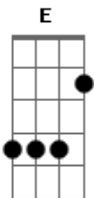

© ukulele-chords.com