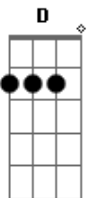

© ukulele-chords.com