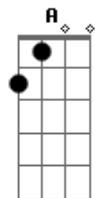

Hugo e Tiago - Misteriosa

Tom: A

A
Tô em casa,
Gb
Mais um dia que se acaba
D
Já é tarde é madrugada
B **E**
Sou escravo da paixão

A
To feito um louco
Gb
Louco de tanto ciúme
D
Larga tudo e me assume
B **E**
Te condeno por roubar meu coração

Bm **D**
Passo a noite inteira acordado te buscando
A **E**
Vendo fotos suas na internet navegando
Bm **D**
Você com seu jeito de coitada e atrevida
A **E**
Invadiu minha alma , bagunçou com a minha vida

A **E**
Misteriosa, não tem forma, não tem cor
Bm **D**
Faz chorar e acreditar que ainda existe amor
A **E**
É um castigo, é um grande vazio

Bm **D**
É o preço que eu pago por ter te conhecido
A **E**
É um perigo, é desejo é vontade
Bm **D**
É muito mais que verdade Isso tudo são sintomas
E **A**
Do nosso amor com a saudade

Bm **D**
Passo a noite inteira acordado te buscando
A **E**
Vendo fotos suas na internet navegando
Bm **D**
Você com seu jeito de coitada e atrevida
A **E** **D** **E**
Invadiu minha alma , bagunçou com a minha vida

A **E**
Misteriosa, não tem forma, não tem cor
Bm **D**
Faz chorar e acreditar que ainda existe amor
A **E**
É um castigo, é um grande vazio
Bm **D**
É o preço que eu pago por ter te conhecido
A **E**
É um perigo, é desejo é vontade
Bm **D**
É muito mais que verdade Isso tudo são sintomas
E **A**
Do nosso amor com a saudade(2x)

Acordes