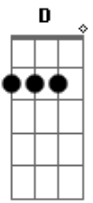

Hugo e Henrique - Coração de Gelo

tom:

Intro: D Am7 C G

[Primeira Parte]

D
Pra quem não queria
Nem ficar
Am7
Tá durando demais
C
Quem sou eu pra reclamar
G
Dos acasos da vida
D
Era pra ser só uma noite
Um barzinho, uma conversa
Am7
Mas aí foi estendendo e um

Acordes

© ukulele-chords.com

© ukulele-chords.com

© ukulele-chords.com

© ukulele-chords.com

© ukulele-chords.com

Mês passou depressa
C
Rapidin tava com o pé fora da vida
De solteiro
G Gm
Vendo quem desligava a ligação primeiro
D Am7
Cê entrou com a boca, eu entrei com o beijo
C
Queimou minha língua você derreteu meu coração
G Gm
De gelo
D Am7
Cê entrou com a boca, eu entrei com o beijo
C
Queimou minha língua você derreteu meu coração
G
De gelo
Gm
Sozinho era bom com você tá perfeito