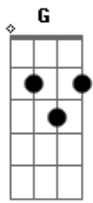

Hugo e Henrique - Coração de Gelo

tom:

Intro: D Am7 C G

[Primeira Parte]

D
Pra quem não queria
Nem ficar
Am7
Tá durando demais
C
Quem sou eu pra reclamar
G
Dos acasos da vida
D
Era pra ser só uma noite
Um barzinho, uma conversa
Am7
Mas aí foi estendendo e um

Acordes

© ukulele-chords.com

© ukulele-chords.com

© ukulele-chords.com

© ukulele-chords.com

© ukulele-chords.com

Mês passou depressa
C
Rapidin tava com o pé fora da vida
De solteiro
G Gm
Vendo quem desligava a ligação primeiro
D Am7
Cê entrou com a boca, eu entrei com o beijo
C
Queimou minha língua você derreteu meu coração
G Gm
De gelo
D Am7
Cê entrou com a boca, eu entrei com o beijo
C
Queimou minha língua você derreteu meu coração
G
De gelo
Gm
Sozinho era bom com você tá perfeito