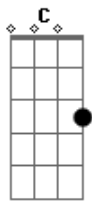

Hugo e Henrique - Coração de Gelo

tom:

Intro: D Am7 C G

[Primeira Parte]

D
Pra quem não queria
Nem ficar
Am7
Tá durando demais
C
Quem sou eu pra reclamar
G
Dos acasos da vida
D
Era pra ser só uma noite
Um barzinho, uma conversa
Am7
Mas aí foi estendendo e um

Acordes

© ukulele-chords.com

© ukulele-chords.com

© ukulele-chords.com

© ukulele-chords.com

© ukulele-chords.com

Mês passou depressa
C
Rapidin tava com o pé fora da vida
De solteiro
G Gm
Vendo quem desligava a ligação primeiro
D Am7
Cê entrou com a boca, eu entrei com o beijo
C
Queimou minha língua você derreteu meu coração
G Gm
De gelo
D Am7
Cê entrou com a boca, eu entrei com o beijo
C
Queimou minha língua você derreteu meu coração
G
De gelo
Gm
Sozinho era bom com você tá perfeito