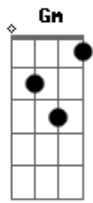

Hugo e Henrique - Coração de Gelo

tom:

Intro: D Am7 C G

[Primeira Parte]

D
Pra quem não queria
Nem ficar
Am7
Tá durando demais
C
Quem sou eu pra reclamar
G
Dos acasos da vida
D
Era pra ser só uma noite
Um barzinho, uma conversa
Am7
Mas aí foi estendendo e um

Acordes

© ukulele-chords.com

© ukulele-chords.com

© ukulele-chords.com

© ukulele-chords.com

© ukulele-chords.com

Mês passou depressa
C
Rapidin tava com o pé fora da vida
De solteiro
G Gm
Vendo quem desligava a ligação primeiro
D Am7
Cê entrou com a boca, eu entrei com o beijo
C
Queimou minha língua você derreteu meu coração
G Gm
De gelo
D Am7
Cê entrou com a boca, eu entrei com o beijo
C
Queimou minha língua você derreteu meu coração
G
De gelo
Gm
Sozinho era bom com você tá perfeito