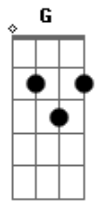

© ukulele-chords.com