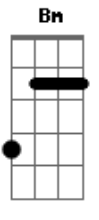

© ukulele-chords.com