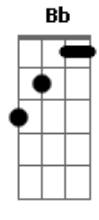

© ukulele-chords.com