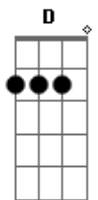

Hugo Del Vecchio - O Que É Que Você Viu Em Mim Part.marília Mendonça

Tom: D

^D
Estamos lado a lado nessa cama
^{G G D}
Só que hoje eu não vou querer dormir
^{Em G}
Dessa vez não deu dor de cabeça,
^A
Desliguei o celular
^{D G D}
Que surpresa você por aqui.

^D
Mas surpresa de verdade foi o que
eu senti
^{G G D}
Se o mais dedicado sempre foi você
^{Em G}
De repente eu vi tudo se inverter
^A
Lembrei do quanto eu te machuquei
^D
Deu um nó na garganta
^A
E a lágrima caiu

^{Em G D}
Vejo você perdoando as minhas mentiras
^A
logo você que teve o pior de mim
^{Em G}
Eu sei que errar é humano
^{D A}
Mas me aceitar depois de tudo é amor
^{Em}
Uôuô

^G
O que é que você viu em mim
^D
Porque ainda me olha assim
^A
Tem tanta gente interessante
^{Em}
Porque que sou tão importante
^G
O que é que você viu em mim
^D
Porque ainda me ama assim
^A
E ainda me beija como antes
^{Em G D A}
Você nunca quis ficar distante
(Alteração de tom na parte de Marília)
^{Ab}
O que é que você viu em mim
^{Eb}
Porque ainda me olha assim
^{Bb}
Tem tanta gente interessante
^{Fm}
Porque que sou tão importante
^{Ab}
O que é que você viu em mim
^{Eb}
Porque ainda me ama assim
^{Bb}
E ainda me beija como antes
^{Fm}
Você nunca quis ficar distante
^{Ab Eb}
O que é que você viu em mim

Acordes

© ukulele-chords.com