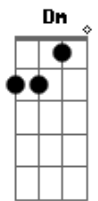

© ukulele-chords.com