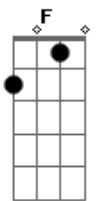

© ukulele-chords.com