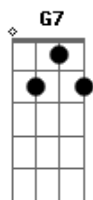

© ukulele-chords.com