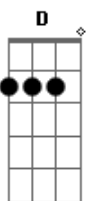

© ukulele-chords.com