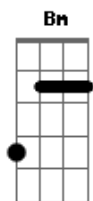

© ukulele-chords.com