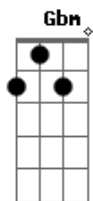

© ukulele-chords.com