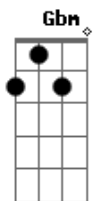

© ukulele-chords.com