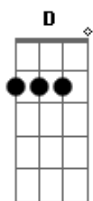

© ukulele-chords.com