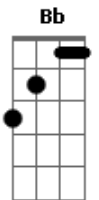

© ukulele-chords.com