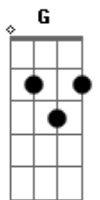

# Hoze - Porta-Malas

tom:

Intro: **D**

**D7**  
Trancado em um porta-malas

Deitado como em uma vala

Acelerado em alta escala

Sem freio, passa na lombada

**D7**  
Dobrando a rua na descida

© ukulele-chords.com

© ukulele-chords.com

**D7**  
Onde você tá?

( **D C A G** )

**F7** **Bb**  
Você só pode estar

**A7**  
Em outra patamar

**D C A G**  
Quem vai te falar

**F7** **Bb**  
Pra você voltar?