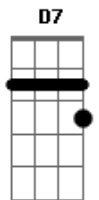

© ukulele-chords.com