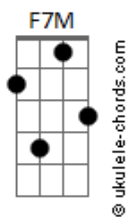

Hoze - Neon

tom:

Intro: **Gm7** **F7M**
Gm7 **C7**

Gm7 **F7M**
Rosas e Salton

Mundo louco é o mundo bom
C7 **Gm7**
Cada gota de suor é emoção e vira som

F7M
Gata, você tem o dom

Gm7
Deixa eu tirar o teu batom
C7 **Gm7**
Ah, você vibra igual neon
F7M **Gm7**
Ah, você vibra igual neon
C7 **Gm7**
Ah, você vibra igual neon
F7M **Gm7**
Ah, você vibra igual neon
C7
Ah

Gm7
Deixa eu tirar tua roupa
Deixa eu te deixar louca
F7M
Com o coração na boca
Gm7 **C7**
Ah, eu quero te mostrar

Gm7
Que hoje a noite é só a boa
F7M
Eu, você e a carteira cheia de garoupa
Gm7
A correria tá rendendo, o tempo voa
C7
É, mas você vai ficar

Gm7 **F7M**
Então vem com copão de ice
Gm7
Bota um Jack e fica nice
C7 **Gm7**
Vem comigo hoje que eu não vou voltar atrás

F7M
Eu quero sempre mais
Gm7
Eu corro e vou atrás
C7 **Gm7**
Eu não sei como se fala mas eu sei como se faz
F7M **Gm7** **C7**
Ah, eu quero te mostrar

Gm7
Você vibra igual neon

Acordes

Rosas e Salton

Mundo louco é o mundo bom
Gm7 **C7** **Gm7**
Cada gota de suor é emoção e vira som

F7M
Gata, você tem o dom
Gm7
Deixa eu tirar o teu batom
C7 **Gm7**
Ah, você vibra igual neon
F7M **Gm7**
Ah, você vibra igual neon
C7 **Gm7**
Ah, você vibra igual neon
F7M **Gm7**
Ah, você vibra igual neon
C7
Ah