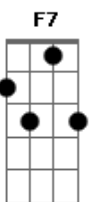

Hoze - Cara Correria (Acústico)

tom:
Gbm

Intro:

No melhor estilo brasadelic
Acústico, ei!

(Gbm B7)
(Gbm B7)

Gbm
Me chamam de louco mas sou sonhador
B7
Foda que quando tira o sonho sobra só a dor
Gbm
E da testa até a nuca vira um suadô
B7
E todo o mundo a minha volta meio que perde a cor

Gbm
Às vezes sou cabeça dura
Mas corpo mole eu tenho pouco
F7
Se tua paixão é pura
Tá ligado, mete o louco!

Gbm
Eu nunca fingi nada pra você amor
B7
A arte tá no sangue mas não sou ator
Gbm
Então por favor ou por pavor
B7
Não se perca entre vírgulas, não perca o sabor

Gbm
O sabor é doce, mas a vida é tão amarga
B7
Se mantenha verdadeiro, valorize a tua carga

Acordes

© ukulele-chords.com

© ukulele-chords.com

© ukulele-chords.com

© ukulele-chords.com

© ukulele-chords.com

© ukulele-chords.com

© ukulele-chords.com

© ukulele-chords.com

Gbm
Ponha a cabeça no lugar, tua fé é tua arma
B7
E se tentar me enganar, muito prazer, eu sou o karma

Gbm
Cara correria, mas não delira
B7
Corre, corre! Cê chega lá um dia
Gbm
Cara correria, mas não delira
B7
Corre, corre! Cê chega lá um dia
Gbm
Cara correria, mas não delira
B7
Corre, corre! Cê chega lá um dia
Gbm
Cara correria, mas não delira
B7
Corre, corre, corre! Hoje é o dia
A B D7
Ah
A B D7
Ah