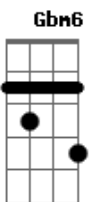

Gbm
Às vezes sou cabeça dura
Mas corpo mole eu tenho pouco
F7
Se tua paixão é pura
Tá ligado, mete o louco!

Gbm
Eu nunca fingi nada pra você amor
B7
A arte tá no sangue mas não sou ator
Gbm
Então por favor ou por pavor
B7
Não se perca entre vírgulas, não perca o sabor

Gbm
O sabor é doce, mas a vida é tão amarga
B7
Se mantenha verdadeiro, valorize a tua carga

Acordes

© ukulele-chords.com

© ukulele-chords.com

© ukulele-chords.com

© ukulele-chords.com

© ukulele-chords.com

© ukulele-chords.com

© ukulele-chords.com

© ukulele-chords.com

Gbm
Ponha a cabeça no lugar, tua fé é tua arma
B7
E se tentar me enganar, muito prazer, eu sou o karma

Gbm
Cara correria, mas não delira
B7
Corre, corre! Cê chega lá um dia
Gbm
Cara correria, mas não delira
B7
Corre, corre! Cê chega lá um dia
Gbm
Cara correria, mas não delira
B7
Corre, corre! Cê chega lá um dia
Gbm
Cara correria, mas não delira
B7
Corre, corre, corre! Hoje é o dia
A B D7
Ah
A B D7
Ah