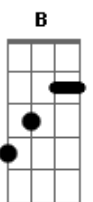

Hoze - Cara Correria (Acústico)

tom:
Gbm

Intro:

No melhor estilo brasadelic
Acústico, ei!

(Gbm B7)
(Gbm B7)

Gbm
Me chamam de louco mas sou sonhador
B7
Foda que quando tira o sonho sobra só a dor
Gbm
E da testa até a nuca vira um suadô
B7
E todo o mundo a minha volta meio que perde a cor

Gbm
Às vezes sou cabeça dura
Mas corpo mole eu tenho pouco
F7
Se tua paixão é pura
Tá ligado, mete o louco!

Gbm
Eu nunca fingi nada pra você amor
B7
A arte tá no sangue mas não sou ator
Gbm
Então por favor ou por pavor
B7
Não se perca entre vírgulas, não perca o sabor

Gbm
O sabor é doce, mas a vida é tão amarga
B7
Se mantenha verdadeiro, valorize a tua carga

Acordes

© ukulele-chords.com

© ukulele-chords.com

© ukulele-chords.com

© ukulele-chords.com

© ukulele-chords.com

© ukulele-chords.com

© ukulele-chords.com

© ukulele-chords.com

Gbm
Ponha a cabeça no lugar, tua fé é tua arma
B7
E se tentar me enganar, muito prazer, eu sou o karma

Gbm
Cara correria, mas não delira
B7
Corre, corre! Cê chega lá um dia
Gbm
Cara correria, mas não delira
B7
Corre, corre! Cê chega lá um dia
Gbm
Cara correria, mas não delira
B7
Corre, corre! Cê chega lá um dia
Gbm
Cara correria, mas não delira
B7
Corre, corre, corre! Hoje é o dia
A B D7
Ah
A B D7
Ah