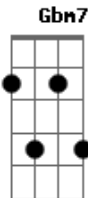

© ukulele-chords.com