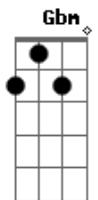

Hoze - Cara Correria (Acústico)

tom:
Gbm

Intro:

No melhor estilo brasadelic
Acústico, ei!

(Gbm7 B7)
(Gbm7 B7)

Gbm7
Me chamam de louco mas sou sonhador
B7
Foda que quando tira o sonho sobra só a dor
Gbm7
E da testa até a nuca vira um suadô
B7
E todo o mundo a minha volta meio que perde a cor

Gbm7
A correria é o combustível dessa minha alma
B7
Minha mente corre, corre e não peço calma
Gbm7
Faço de sonhos planos, todos na minha palma
B7
Uma vida sem sonhos eu chamo de trauma

Gbm7
Cara correria, mas não delira
B7
Corre, corre! Cê chega lá um dia
Gbm7
Cara correria, mas não delira
B7
Corre, corre! Cê chega lá um dia
Gbm7
Cara correria, mas não delira
B7
Corre, corre! Cê chega lá um dia
Gbm7
Cara correria, mas não delira
B7
Corre, corre, corre! Hoje é o dia
A B D7
Ah

Gbm7
Às vezes sou cabeça dura
Mas corpo mole eu tenho pouco
F7
Se tua paixão é pura
Tá ligado, mete o louco!

Gbm7
Eu nunca fingi nada pra você amor
B7
A arte tá no sangue mas não sou ator
Gbm7
Então por favor ou por pavor
B7
Não se perca entre vírgulas, não perca o sabor

Gbm7
O sabor é doce, mas a vida é tão amarga
B7
Se mantenha verdadeiro, valorize a tua carga

Acordes

© ukulele-chords.com