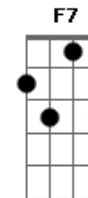

© ukulele-chords.com