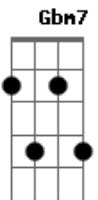

© ukulele-chords.com