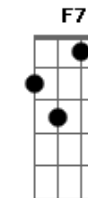

© ukulele-chords.com