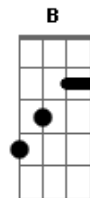

© ukulele-chords.com