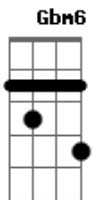

# Hoze - Cara Correria (Acústico)

tom:  
Gbm

Intro:

No melhor estilo brasadelic  
Acústico, ei!

( Gbm7 B7 )  
( Gbm7 B7 )

Gbm7  
Me chamam de louco mas sou sonhador  
B7  
Foda que quando tira o sonho sobra só a dor  
Gbm7  
E da testa até a nuca vira um suadô  
B7  
E todo o mundo a minha volta meio que perde a cor

Gbm7  
Às vezes sou cabeça dura  
Mas corpo mole eu tenho pouco  
F7  
Se tua paixão é pura  
Tá ligado, mete o louco!

Gbm7  
Eu nunca fingi nada pra você amor  
B7  
A arte tá no sangue mas não sou ator  
Gbm7  
Então por favor ou por pavor  
B7  
Não se perca entre vírgulas, não perca o sabor

© ukulele-chords.com

© ukulele-chords.com

Gbm7  
Ponha a cabeça no lugar, tua fé é tua arma  
B7  
E se tentar me enganar, muito prazer, eu sou o karma

Gbm7  
Cara correria, mas não delira  
B7  
Corre, corre! Cê chega lá um dia  
Gbm7  
Cara correria, mas não delira  
B7  
Corre, corre! Cê chega lá um dia  
Gbm7  
Cara correria, mas não delira  
B7  
Corre, corre! Cê chega lá um dia  
Gbm7  
Cara correria, mas não delira  
B7  
Corre, corre, corre! Hoje é o dia  
A B D7  
Ah  
A B D7  
Ah