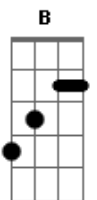

© ukulele-chords.com