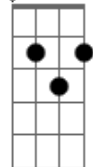

G

© ukulele-chords.com