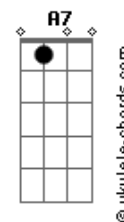

Howay - Fervo

tom:

Intro: ^{Em} Em D G A
^{Em} Em D G A
^{Em} Em D G A
^{Em} Em D G A

^{Em} Eu vejo mais um pôr do sol
^A Sonhando pelas ruas da cidade
^{Em} Depois do pulo
Firmo os pés no chão
^A Ciranda na areia
^{Em} Batuque de palma de mão
^A Pra sonhar e se ligar
Quem observa o futuro
^A É passo certo, antena e conexão
(Em D G A)
(Em D G A B)

^{Em} Quente como o chão de Recife
^A Fogueira de bairro
^G Mormaço que forra o asfalto
^A E quem já foi de bacurau
^{Em} Não se perde nas ideias
^A Coragem pra subir
^{Em} Ladeira pra descer
^A Firmeza pra crescer

^{C7M} Pra correr e entrar no mar ^{A7}

Acordes

^{C7M} Sentir a água salgada
Clarear as ideias
^G Equilibrar a cabeça ^{A7} ^{C7M}
Sob o chão da cidade
^{A7} Sinto vibrar passos acelerados ^{C7M}
^{B7} Maresia pra não enferrujar
^{Em} Toda vontade que incendeia ^D ^G
^A Faz o mundo arrodar ^{Em}
^D ?Arrudeia?, ?arrudeia?, ?arrudeia? ^G ^A
(Em D G A)
(Em D G)
^{Em} Caminho da rua da Aurora ^D
^A Andei pela beira do rio ^G
^{Em} O céu se parecia com o mar ^D
^A O azul faz a alma acalmar ^G
^{Em} Aprendi que o medo ^D
^A É pra se enfrentar ^G
^{Em} Pensar alto
^D E nunca temer agir ^B
^{Em} Toda vontade que incendeia ^D ^G
^A Faz o mundo arrodar ^{Em}
^D ?Arrudeia?, ?arrudeia?, ?arrudeia? ^G ^A