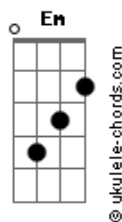

Howay - Fervo

tom:

Intro: ^{Em} Em D G A
^{Em} Em D G A
^{Em} Em D G A
^{Em} Em D G A

^{Em} Eu vejo mais um pôr do sol
^A Sonhando pelas ruas da cidade
^{Em} Depois do pulo
 Firmo os pés no chão
^A Ciranda na areia
^{Em} Batuque de palma de mão
^A Pra sonhar e se ligar
 Quem observa o futuro
^A É passo certo, antena e conexão
 (Em D G A)
 (Em D G A B)

^{Em} Quente como o chão de Recife
^A Fogueira de bairro
^G Mormaço que forra o asfalto
^A E quem já foi de bacurau
^{Em} Não se perde nas ideias
^A Coragem pra subir
^{Em} Ladeira pra descer
^A Firmeza pra crescer

^{C7M} Pra correr e entrar no mar ^{A7}

Acordes

^{C7M} Sentir a água salgada
 Clarear as ideias
^G Equilibrar a cabeça ^{A7} ^{C7M}
 Sob o chão da cidade
^{A7} Sinto vibrar passos acelerados ^{C7M}
^{B7} Maresia pra não enferrujar
^{Em} Toda vontade que incendeia ^D ^G
^A Faz o mundo arrodar ^{Em}
^D ?Arrudeia?, ?arrudeia?, ?arrudeia? ^G ^A
 (Em D G A)
 (Em D G)
^{Em} Caminho da rua da Aurora ^D
^A Andei pela beira do rio ^G
^{Em} O céu se parecia com o mar ^D
^A O azul faz a alma acalmar ^G
^{Em} Aprendi que o medo ^D
^A É pra se enfrentar ^G
^{Em} Pensar alto
^D E nunca temer agir ^B
^{Em} Toda vontade que incendeia ^D ^G
^A Faz o mundo arrodar ^{Em}
^D ?Arrudeia?, ?arrudeia?, ?arrudeia? ^G ^A