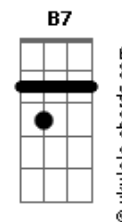

Howay - Fervo

tom:

Intro: ^{Em} Em D G A
^{Em} Em D G A
^{Em} Em D G A
^{Em} Em D G A

^{Em} Eu vejo mais um pôr do sol
^A Sonhando pelas ruas da cidade
^{Em} Depois do pulo
 Firmo os pés no chão
^A Ciranda na areia
^{Em} Batuque de palma de mão
^A Pra sonhar e se ligar
 Quem observa o futuro
^A É passo certo, antena e conexão
 (Em D G A)
 (Em D G A B)

^{Em} Quente como o chão de Recife
^A Fogueira de bairro
^G Mormaço que forra o asfalto
^A E quem já foi de bacurau
^{Em} Não se perde nas ideias
^A Coragem pra subir
^{Em} Ladeira pra descer
^A Firmeza pra crescer

^{C7M} Pra correr e entrar no mar ^{A7}

Acordes

^{C7M} Sentir a água salgada
 Clarear as ideias
^G Equilibrar a cabeça ^{A7} ^{C7M}
 Sob o chão da cidade
^{A7} Sinto vibrar passos acelerados ^{C7M}
^{B7} Maresia pra não enferrujar
^{Em} Toda vontade que incendeia ^D ^G
^A Faz o mundo arrodar ^{Em}
^D ?Arrudeia?, ?arrudeia?, ?arrudeia? ^G ^A
 (Em D G A)
 (Em D G)
^{Em} Caminho da rua da Aurora ^D
^A Andei pela beira do rio ^G
^{Em} O céu se parecia com o mar ^D
^A O azul faz a alma acalmar ^G
^{Em} Aprendi que o medo ^D
^A É pra se enfrentar ^G
^{Em} Pensar alto
^D E nunca temer agir ^B
^{Em} Toda vontade que incendeia ^D ^G
^A Faz o mundo arrodar ^{Em}
^D ?Arrudeia?, ?arrudeia?, ?arrudeia? ^G ^A