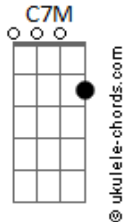

Howay - Fervo

tom:

Intro: ^{Em} Em D G A
^{Em} Em D G A
^{Em} Em D G A
^{Em} Em D G A

^{Em} Eu vejo mais um pôr do sol
^A Sonhando pelas ruas da cidade
^{Em} Depois do pulo
 Firmo os pés no chão
^A Ciranda na areia
^{Em} Batuque de palma de mão
^A Pra sonhar e se ligar
 Quem observa o futuro
^A É passo certo, antena e conexão
 (Em D G A)
 (Em D G A B)

^{Em} Quente como o chão de Recife
^A Fogueira de bairro
^G Mormaço que forra o asfalto
^A E quem já foi de bacurau
^{Em} Não se perde nas ideias
^A Coragem pra subir
^{Em} Ladeira pra descer
^A Firmeza pra crescer

^{C7M} Pra correr e entrar no mar ^{A7}

Acordes

^{C7M} Sentir a água salgada
 Clarear as ideias
^G Equilibrar a cabeça ^{A7} ^{C7M}
 Sob o chão da cidade
^{A7} Sinto vibrar passos acelerados ^{C7M}
^{B7} Maresia pra não enferrujar
^{Em} Toda vontade que incendeia ^D ^G
^A Faz o mundo arrodar ^{Em}
^D ?Arrudeia?, ?arrudeia?, ?arrudeia? ^G ^A
 (Em D G A)
 (Em D G)
^{Em} Caminho da rua da Aurora ^D
^A Andei pela beira do rio ^G
^{Em} O céu se parecia com o mar ^D
^A O azul faz a alma acalmar ^G
^{Em} Aprendi que o medo ^D
^A É pra se enfrentar ^G
^{Em} Pensar alto
^D E nunca temer agir ^B
^{Em} Toda vontade que incendeia ^D ^G
^A Faz o mundo arrodar ^{Em}
^D ?Arrudeia?, ?arrudeia?, ?arrudeia? ^G ^A