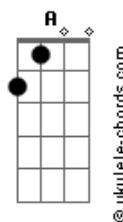

Howay - Fervo

tom:

Intro: ^{Em} Em D G A
^{Em} Em D G A
^{Em} Em D G A
^{Em} Em D G A

^{Em} Eu vejo mais um pôr do sol
^A Sonhando pelas ruas da cidade
^{Em} Depois do pulo
Firmo os pés no chão
^A Ciranda na areia
^{Em} Batuque de palma de mão
^A Pra sonhar e se ligar
Quem observa o futuro
^A É passo certo, antena e conexão
(Em D G A)
(Em D G A B)

^{Em} Quente como o chão de Recife
^A Fogueira de bairro
^G Mormaço que forra o asfalto
^A E quem já foi de bacurau
^{Em} Não se perde nas ideias
^A Coragem pra subir
^{Em} Ladeira pra descer
^A Firmeza pra crescer

^{C7M} Pra correr e entrar no mar ^{A7}

Acordes

^{C7M} Sentir a água salgada
Clarear as ideias
^G Equilibrar a cabeça ^{A7} ^{C7M}
Sob o chão da cidade
^{A7} Sinto vibrar passos acelerados ^{C7M}
^{B7} Maresia pra não enferrujar
^{Em} Toda vontade que incendeia ^D ^G
^A Faz o mundo arrodar ^{Em}
^D ?Arrudeia?, ?arrudeia?, ?arrudeia? ^G ^A
(Em D G A)
(Em D G)
^{Em} Caminho da rua da Aurora ^D
^A Andei pela beira do rio ^G
^{Em} O céu se parecia com o mar ^D
^A O azul faz a alma acalmar ^G
^{Em} Aprendi que o medo ^D
^A É pra se enfrentar ^G
^{Em} Pensar alto
^D E nunca temer agir ^B
^{Em} Toda vontade que incendeia ^D ^G
^A Faz o mundo arrodar ^{Em}
^D ?Arrudeia?, ?arrudeia?, ?arrudeia? ^G ^A