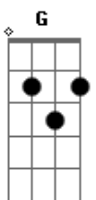

© ukulele-chords.com