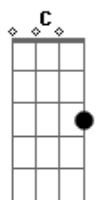

© ukulele-chords.com