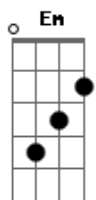

© ukulele-chords.com