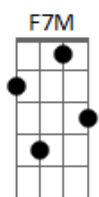

Hotel Mambembe - Olha a Morena

Tom: D

m [Intro] Dm7 C7 F7M E7 Eb7# Dm7

Dm7 C7 F7M
Entrei sem avisar
E7 Eb7# Dm7
Na roda de samba, da esquina de lá
Dm7 C7 F7M E7 Eb7# Dm7
Sapateei, cantei até o dia raiar
C7 F7M
Raiar? Raiou, morreu
E7 Eb7# Dm7
Aqui estou no mesmo lugar
C7 F7M

Olha lá, olha lá a morena
E7 Eb7# Dm7
A morena vai passar
C7 F7M
Olha lá, olha lá a morena
E7 Eb7# Dm7
A morena vai sambar Break
Dm7 C7 F7M
Espere um momento eu volto já
E7 Eb7# Dm7
Sou um homem sério, tenho muito a prezar
Dm7 C7 F7M
Espere um momento eu volto já
E7 Eb7# Dm7
É chegada a hora de zarpar

Acordes

© ukulele-chords.com