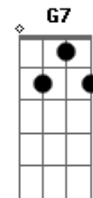

© ukulele-chords.com