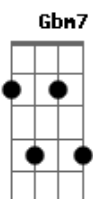

© ukulele-chords.com