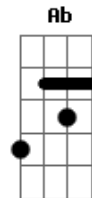

© ukulele-chords.com