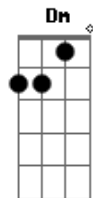

© ukulele-chords.com