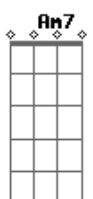

© ukulele-chords.com