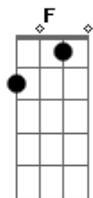

© ukulele-chords.com