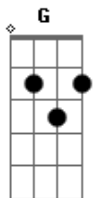

G E
Am Todos os dias eu venho ao mesmo lugar
C F
Às vezes fica longe, impossível de encontrar
Em Am Dm G G C
Mas, quando o bourbon é bom toda noite é noite de luar

G E
Am No táxi que me trouxe até aqui Bob Marley me dava razão
C F
As últimas do esporte, hora certa, crime, religião
Em Am Dm G Am
Na verdade nada é uma palavra esperando tradução

[Passagem]

[Segunda Parte]

C G E
Am Toda vez que falta luz
C F
Toda vez que algo nos falta
Em Am
O invisível nos salta aos olhos

Dm G C
Um salto no escuro da piscina
G E
O fogo ilumina muito por muito pouco tempo
Am C
Em muito pouco tempo o fogo apaga tudo
F
E tudo um dia vira luz
Em Am
Toda vez que falta luz
Dm G Ab Am
O invisível nos salta aos olhos

[Terceira Parte]

Dm E Am
Ontem à noite, eu conheci uma guria
Dm E Am
Já era tarde, era quase dia
Dm E Am
Era o princípio num precipício
Dm E Am
Era o meu corpo que caía
Dm E Am
Ontem à noite, a noite tava fria
Dm E Am
Tudo queimava, mas nada aquecia
Dm E Am
Ela apareceu, parecia tão sozinha
Dm E Am
Parecia que era minha aquela solidão

(Am7 G#7M C Gbm7)
(Am7 G#7M C Gbm7)

[Quarta Parte]

Dm E Am
Eu conheci uma guria que eu já conhecia
Dm E Am
De outros carnavais, com outras fantasias
Dm E Am
Ela apareceu, parecia tão sozinha
Dm E Am
Parecia que era minha aquela solidão
Dm E Am
Eu conheci uma guria que eu já conhecia
Dm E Am
De outros carnavais, com outras fantasias
Dm E Am
Ela apareceu, parecia tão sozinha
Dm E C
Parecia que era minha aquela solidão

Acordes

© ukulele-chords.com