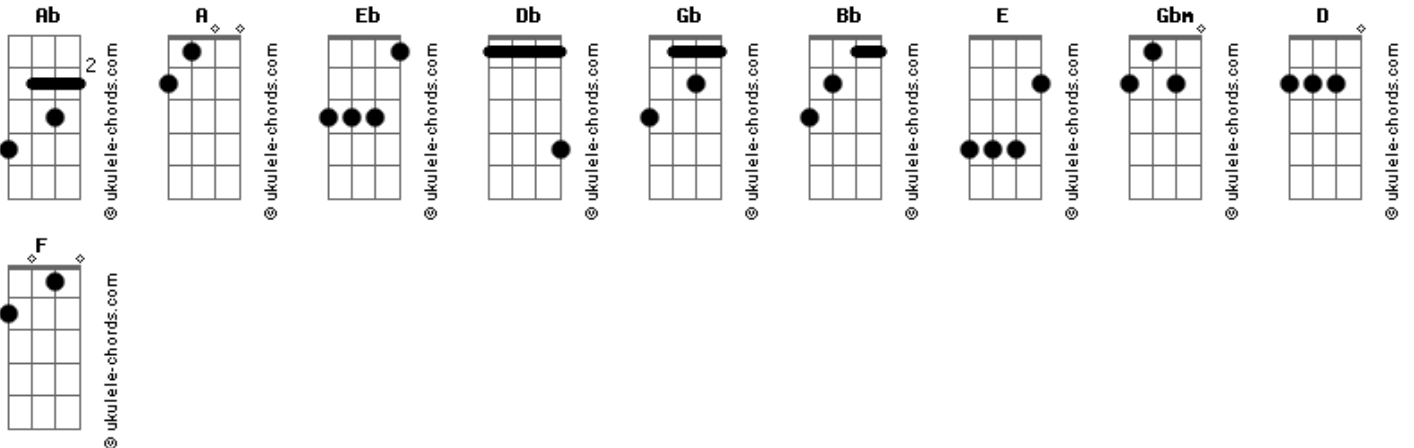

Hostel 65 - Cerveja de Litro

tom:
Ab (forma dos acordes no tom de A)
Afinação: Eb Ab Db Gb Bb Eb

Intro: A E Gbm
Vamos brindar a nossa vida
D
E nossos amigos
A E D
Hoje eu quero é tomar cerveja de litro

[Solo] A E Gbm D A E D

[Primeira Parte]

A D
Eu penso todo dia em beber
A
A solução dos meus problemas é beber
D E
Eu imagino quantos copos vou virar
A D
Eu não tenho problemas com você
A
Por isso que eu quero é viver
D E
E o meu copo cheio vou manter

[Refrão]

A E Gbm
Vamos brindar a nossa vida
D
E nossos amigos
A E D
Hoje eu quero é tomar cerveja de litro
A E Gbm
Vamos brindar na esperança
D
De um mundo melhor
A E D
Hoje eu quero é tomar cerveja de litro

[Segunda Parte]

A D
Espero a ressaca pra entender
A
Que cerveja sempre vou o meu prazer
D E
E a minha amizade é o bar yeah
A D
Muitos torcem para ver você perder
A
Por isso que eu quero é viver
D E

Acordes

E o meu copo cheio vou manter

[Refrão]

A E Gbm
Vamos brindar a nossa vida
D
E nossos amigos
A E D
Hoje eu quero é tomar cerveja de litro
A E Gbm
Vamos brindar na esperança
D
De um mundo melhor
A E D
Hoje eu quero é tomar

[Ponte]

A
Enquanto você vive a vida
D
Eu fico aqui com a minha bebida
Gbm E D
E espero meu brinde final
A
Enquanto você me ignora
D
Eu fico aqui com a minha viola
Gbm E D
Acreditando em um mundo melhor yeah

[Solo] A E Gbm D A E D

[Refrão Final]

A E Gbm
Vamos brindar a nossa vida
D
E nossos amigos
A E D
Hoje eu quero é tomar cerveja de litro
A E Gbm
Vamos brindar na esperança
D
De um mundo melhor
A E D
Hoje eu quero é tomar cerveja de litro
A E D
Hoje eu quero é tomar cerveja de litro
A E D
Hoje eu quero é tomar
F A
Cerveja de litro ô ô uô