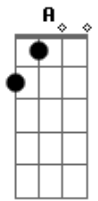

Hori - Eterno Pra Você

Tom: **A**

Gb **Bbm** **Ab**
Sem você eu cheguei a pensar em não mais viver
Gb **Bbm** **Ab**
Vou sangrar até morrer se você não ficar

Refrão:
Db **Ab**
Eu só quero ser
Bbm **Gb**
Eterno pra você
Db **Ab**
Só depende de nós
Bbm **Gb** **Ab**
Me beija e não pára dessa vez será pra sempre vá em frente
Gb
Seu cheiro me enlouquece
Bbm

Fico louco só de te ver
Ab
Não consigo mais me conter
Gb **Bbm**
Se partir eu não vou mais existir
Ab
Minha vida chega ao fim

Refrão 2x:
Gb **Ab**
Nunca , Eu disse nunca
Bbm **Ab**
Me deixe mais uma vez
Gb **Ab**
Nunca , Eu disse nunca
Bbm **Ab**
Ma a ais
Gb **Ab** **Bbm** **Ab**
Maa aaa aaa aaaa aaaaais
Gb
Jamais

Acordes

© ukulele-chords.com