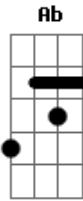

© ukulele-chords.com