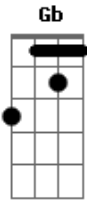

Hori - Eterno Pra Você

Tom: **A**

Gb **Bbm** **Ab**
Sem você eu cheguei a pensar em não mais viver
Gb **Bbm** **Ab**
Vou sangrar até morrer se você não ficar

Refrão:

Db **Ab**
Eu só quero ser
Bbm **Gb**
Eterno pra você
Db **Ab**
Só depende de nós
Bbm **Gb** **Ab**
Me beija e não pára dessa vez será pra sempre vá em frente
Gb
Seu cheiro me enlouquece
Bbm

Fico louco só de te ver
Ab
Não consigo mais me conter
Gb **Bbm**
Se partir eu não vou mais existir
Ab
Minha vida chega ao fim

Refrão 2x:

Gb **Ab**
Nunca , Eu disse nunca
Bbm **Ab**
Me deixe mais uma vez
Gb **Ab**
Nunca , Eu disse nunca
Bbm **Ab**
Ma a ais
Gb **Ab** **Bbm** **Ab**
Maa aaa aaa aaaa aaaaais
Gb
Jamais

Acordes

© ukulele-chords.com

© ukulele-chords.com

© ukulele-chords.com

© ukulele-chords.com

© ukulele-chords.com