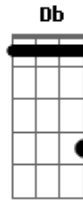

© ukulele-chords.com