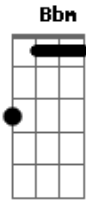

© ukulele-chords.com