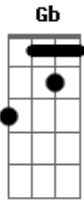

Hori - Eterno Pra Você

Tom: **A**

Gb **Bbm** **Ab**
Sem você eu cheguei a pensar em não mais viver
Gb **Bbm** **Ab**
Vou sangrar até morrer se você não ficar

Refrão:
Db **Ab**
Eu só quero ser
Bbm **Gb**
Eterno pra você
Db **Ab**
Só depende de nós
Bbm **Gb** **Ab**
Me beija e não pára dessa vez será pra sempre vá em frente
Gb
Seu cheiro me enlouquece
Bbm

Fico louco só de te ver
Ab
Não consigo mais me conter
Gb **Bbm**
Se partir eu não vou mais existir
Ab
Minha vida chega ao fim

Refrão 2x:
Gb **Ab**
Nunca , Eu disse nunca
Bbm **Ab**
Me deixe mais uma vez
Gb **Ab**
Nunca , Eu disse nunca
Bbm **Ab**
Ma a ais
Gb **Ab** **Bbm** **Ab**
Maa aaa aaa aaaa aaaaais
Gb
Jamais

Acordes

© ukulele-chords.com

© ukulele-chords.com

© ukulele-chords.com

© ukulele-chords.com

© ukulele-chords.com