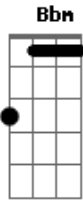

© ukulele-chords.com