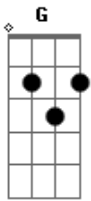

Hori - Ela

Tom: G

(intro 2x) G D Em C Am D

G Am7 D G
Ela não vai mais te esperar outra vez
G Am7 D
Se tudo o que vai, um dia tem que voltar
G
É sua vez

G D
Então vá atrás
Em C Am
Corra mais pra aquilo que sempre quis
Am D
Não vá deixar o tempo acabar

G D Em C
Sem querer, eu me entreguei
Am
As horas passam sem você

D
Eu já não sei o que fazer
G D Em C
Outra vez, só você

Am
Pode trazer tudo de volta
D
To esperando aqui na porta

(solo) G D Em C Am D

G Am7 D G
Ela não vai mais te esperar outra vez
G Am7 D G
Quero acreditar que tudo vai se acertar, no final
G D
Então vá atrás

Em C Am
Corra mais pra aquilo que sempre quis
Am D
Não vá deixar o tempo acabar

G D Em C
Sem querer, eu me entreguei

Am
As horas passam sem você

D
Eu já não sei o que fazer
G D Em C
Outra vez, só você

Am
Pode trazer tudo de volta
D
To esperando aqui na porta

G D Em C
Sem querer, eu me entreguei
Am
As horas passam sem você

D
Eu já não sei o que fazer
G D Em C
Outra vez, só você

Am
Pode trazer tudo de volta
D
To esperando aqui na porta

G D Em C
Ela não vai mais te esperar
G D Em C
Outra vez, só você

Am
pode trazer tudo de volta
D
To esperando aqui na porta

G D Em C
Sem querer, eu me entreguei
Am
As horas passam sem você

D
Eu já não sei o que fazer
G D Em C
Outra vez, só você

Am
pode trazer tudo de volta
D
To esperando aqui na porta

Acordes

© ukulele-chords.com