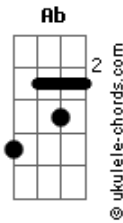

Horacio Guarany - Caballo que no galopa

tom:

Fm

Fm Bbm

Caballo que no galopa

Eb7 Ab

Va derecho al pisadero

Fm

Y al que lo topa la muerte

C7 Fm

Va derecho al infierno

Andar solo y galopando
Como quien se va perdiendo
Con el alma dolorida
Caminito de los cerros

Andar solo y galopando
Como quien se va nomás
Las lagrimas bajo el poncho
Porque no es de hombre llorar

Estríbillo

Acordes

Eb7 Ab
Mi caballito querido
Eb7 Ab
Esta te pido nomás
Bbm Fm
Nos han echado lo perros
C7 Fm
Pero no me han de alcanzar

Caballo que no galopa
Va derecho al pisadero
Estrella que no hace noche
Se alumbrá con el lucero