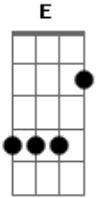

© ukulele-chords.com