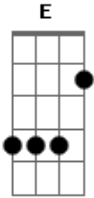

© ukulele-chords.com