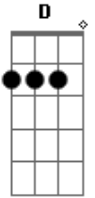

© ukulele-chords.com