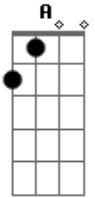

Hora Social Adventista - Casal de Namorados

Tom: A

Era um domingo a passear A D
E Casal de namorados a beira-mar A
A Ela usa saia que nem balão D
E A

Ele sempre usa um sapatão

A D
Bate rodeia, bate rodeia
E E
Bate, bate, bate com o pé na areia
A D
Bate rodeia, bate rodeia
E A D A
Bate, bate, bate com o pé na areia

Acordes

© ukulele-chords.com