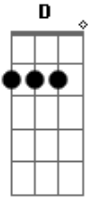

© ukulele-chords.com