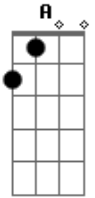

Hora Social Adventista - Casal de Namorados

Tom: A

Era um domingo a passear ^A ^D
Casal de namorados a beira-mar ^E ^A
Ela usa saia que nem balão ^A ^D
^E ^A

Ele sempre usa um sapatão

^A ^D
Bate rodeia, bate rodeia
^E ^E
Bate, bate, bate com o pé na areia
^A ^D
Bate rodeia, bate rodeia
^E ^A ^D ^A
Bate, bate, bate com o pé na areia

Acordes

© ukulele-chords.com