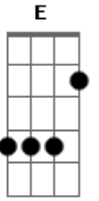

© ukulele-chords.com