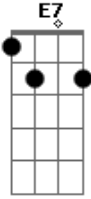

© ukulele-chords.com