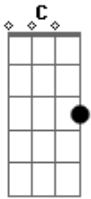

Hoobastank - What Happened To US?

Tom: **C** 1:59 Guitarra 2

Afinação: **D** (D-G-C-F-A-D)

Intro: dução/Ponte: Introdução - 0:05

Refrão: 2:10

```

D|-----|
-----|
A|-----|
-----|
F|-----7-----7-----7-----7-----7-----7-----7-----|
--7-----|
C|-----5-----5-----5-----5/4-----4-----4-----4-----|
---4\5---|
G|-----7-----7-----7-----7-----7-----7-----7-----|
-----|
D|--0-0-----0-----0-----0-----0-----0-----0-----|
-0-----|
    
```

3:05

Refrão: 3:07

Refrão: 1:06

Final 3:27

1:28

Acordes

© ukulele-chords.com

© ukulele-chords.com