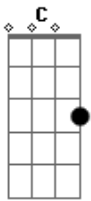

Hoobastank - What Happened To US?

Tom: **C** 1:59 Guitarra 2

Afinação: **D** (D-G-C-F-A-D)

Intro: dução/Ponte: Introdução - 0:05

Refrão: 2:10

```

D|-----|
-----|
A|-----|
-----|
F|-----7-----7-----7-----7-----7-----7-----7-----|
--7-----|
C|-----5-----5-----5-----5/4-----4-----4-----4-----|
---4\5---|
G|-----7-----7-----7-----7-----7-----7-----7-----|
-----|
D|--0-0-----0-----0-----0-----0-----0-----0-----|
-0-----|
    
```

3:05

Refrão: 3:07

Refrão: 1:06

Final 3:27

1:28

Acordes

© ukulele-chords.com

© ukulele-chords.com