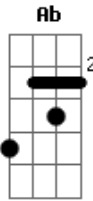

© ukulele-chords.com