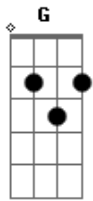

Hoobastank - Lucky

Tom: G

Refrão

Db Afinação (Db Ab Db F Ab Db)
Intro: dução

Ponte

Verso 1

A Bateria começa aqui

Refrão

Instrumental

Verso 2

Refrão

Final

Acordes

© ukulele-chords.com