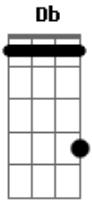

Hoobastank - Lucky

Tom: G

Refrão

Db Afinação (Db Ab Db F Ab Db)
Intro: dução

Ponte

Verso 1

A Bateria começa aqui

Refrão

Instrumental

Verso 2

Refrão

Final

Acordes

© ukulele-chords.com

© ukulele-chords.com

© ukulele-chords.com