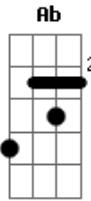

Hoobastank - Lucky

Tom: G

Refrão

Db Afinação (Db Ab Db F Ab Db)
Intro: dução

Ponte

Verso 1

A Bateria começa aqui

Refrão

Instrumental

Verso 2

Refrão

Final

Acordes

© ukulele-chords.com

© ukulele-chords.com

© ukulele-chords.com