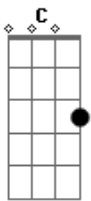

Hoobastank - Let It Out

Tom: C

Ponte

Afinação D
Intro: dução

Refrão x2

Verso x2

Interlúdio

Ponte

Ponte

Refrão x2

Refrão x4

Verso x2

Outro

Acordes

© ukulele-chords.com

© ukulele-chords.com