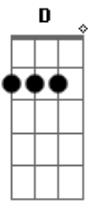

Hoobastank - Let It Out

Tom: C

Ponte

Afinação D
Intro: dução

Refrão x2

Verso x2

Interlúdio

Ponte

Ponte

Refrão x2

Refrão x4

Verso x2

Outro

Acordes

© ukulele-chords.com

© ukulele-chords.com