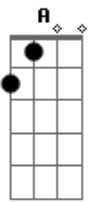

A **E**
Um cantinho violão
B
Amor uma canção
Gbm
Dois lugares num avião
A **E**
Ao almoço um beijo e vinho

B
Um abraço, um carinho
Gbm
À noite sabe-se lá à-à-à
Gbm
À noite sabe-se lá à-à-à
Gbm
À noite sabe-se lá à-à-à
Gbm
À noite sabe-se lá à-à-à

A **E**
Esta noite eu pensei
B **Gbm**
Que se me desses a mão, que se me desses a mão
A **E**
Seríamos apenas os dois
B **Gbm**
O resto via-se depois, o resto via-se depois

A **E**
Um cantinho violão
B
Amor uma canção
Gbm
Dois lugares num avião
A **E**
Ao almoço um beijo e vinho
B
Um abraço e um carinho
Gbm
À noite sabe-se lá à-à-à
Gbm
À noite sabe-se lá à-à-à
Gbm
À noite sabe-se lá à-à-à
Gbm
À noite sabe-se lá à-à-à

(**A** **E** **B** **Gbm**)
(**A** **E** **B** **Gbm** **B** **Gbm**)
(**A** **Gbm**)

Acordes

© ukuilele-chords.com

© ukuilele-chords.com

© ukuilele-chords.com

© ukuilele-chords.com

© ukuilele-chords.com

© ukuilele-chords.com