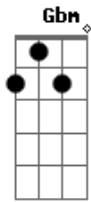

A **E**
Um cantinho violão
B
Amor uma canção
Gbm
Dois lugares num avião
A **E**
Ao almoço um beijo e vinho

B
Um abraço, um carinho
Gbm
À noite sabe-se lá à-à-à
Gbm
À noite sabe-se lá à-à-à
Gbm
À noite sabe-se lá à-à-à
Gbm
À noite sabe-se lá à-à-à

A **E**
Esta noite eu pensei
B **Gbm**
Que se me desses a mão, que se me desses a mão
A **E**
Seríamos apenas os dois
B **Gbm**
O resto via-se depois, o resto via-se depois

A **E**
Um cantinho violão
B
Amor uma canção
Gbm
Dois lugares num avião
A **E**
Ao almoço um beijo e vinho
B
Um abraço e um carinho
Gbm
À noite sabe-se lá à-à-à
Gbm
À noite sabe-se lá à-à-à
Gbm
À noite sabe-se lá à-à-à
Gbm
À noite sabe-se lá à-à-à

(**A** **E** **B** **Gbm**)
(**A** **E** **B** **Gbm** **B** **Gbm**)
(**A** **Gbm**)

Acordes

© ukuilele-chords.com

© ukuilele-chords.com

© ukuilele-chords.com

© ukuilele-chords.com

© ukuilele-chords.com

© ukuilele-chords.com