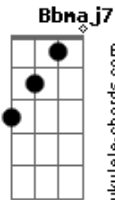

© ukulele-chords.com