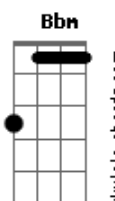

© ukulele-chords.com

© ukulele-chords.com

© ukulele-chords.com

© ukulele-chords.com

© ukulele-chords.com

© ukulele-chords.com

© ukulele-chords.com

Dm Bb F
 Para mi tu eres el sol que inundó mi corazón
 Am Dm
 El camino de mi salvación

Bb F
 Para mi tocar tu pelo es como estar en el cielo
 Am
 Entre tu luz azul y tu calor

Bb C Bb
 Si no quieres no tienes que responder
 G Bb D
 Pero quisiera saber

Gm Am D
 Dime si estarás aquí mañana junto a mí
 Bb G D
 Si vas a quererme como yo te quiero a ti?