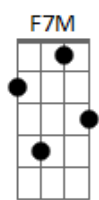

© ukulele-chords.com