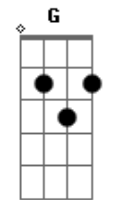

© ukulele-chords.com