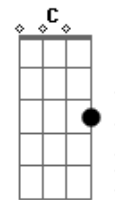

© ukulele-chords.com