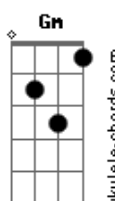

Hombres G - Qué soy yo para tí?

tom:

Intro: Dm Bb7M F7M Am7
 Dm Bb7M F Am
 Dm Bb7M F Am

Dm Bb F
 Para mi tu eres el mar, eres la única verdad
 Am Dm
 Mi razón para continuar
 Bb F
 El motivo de vivir, planeando sobre ti
 Am
 El alivio de mi soledad
 Bb C Bb C
 Para mi tu eres el centro de mi pequeño universo
 Dm Bb F
 Para mi tu eres la lluvia resbalando sobre mi
 Am Dm
 Y la luna que quiero sentir
 Bb F
 Las palabras sin decir las canciones sin cantar
 Am
 Y un millón de puertas por abrir

Bb C Bb
 Si no quieres ni tienes que responder
 G A
 Pero quisiera saber

F Am
 Qué soy yo para tí?
 Bb C
 Otra noche sin dormir
 Bb F
 Una escena de amor
 Gm C
 O siempre un último adiós

F Am
 Qué soy yo para tí?
 Bb Am
 Dime qué va a ser de mí?
 Bb F
 Volveré a abrazarte así?
 Gm C Dm Bb F C
 Dímelo qué soy yo para tí?

© ukulele-chords.com

© ukulele-chords.com

© ukulele-chords.com

© ukulele-chords.com

© ukulele-chords.com

© ukulele-chords.com

© ukulele-chords.com

Dm Bb F
 Para mi tu eres el sol que inundó mi corazón
 Am Dm
 El camino de mi salvación

Bb F
 Para mi tocar tu pelo es como estar en el cielo
 Am
 Entre tu luz azul y tu calor

Bb C Bb
 Si no quieres no tienes que responder
 G Bb D
 Pero quisiera saber

Gm Am D
 Dime si estarás aquí mañana junto a mí
 Bb G D
 Si vas a quererme como yo te quiero a ti?