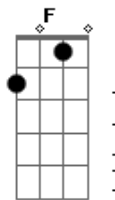

© ukulele-chords.com