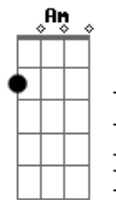

© ukulele-chords.com