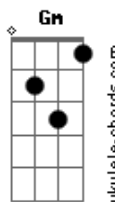

Hombres G - Qué soy yo para tí?

tom:

Intro: Dm Bb7M F7M Am7
 Dm Bb7M F Am
 Dm Bb7M F Am

Dm Bb F
 Para mi tu eres el mar, eres la única verdad
 Am Dm
 Mi razón para continuar
 Bb F
 El motivo de vivir, planeando sobre ti
 Am
 El alivio de mi soledad
 Bb C Bb C
 Para mi tu eres el centro de mi pequeño universo
 Dm Bb F
 Para mi tu eres la lluvia resbalando sobre mi
 Am Dm
 Y la luna que quiero sentir
 Bb F
 Las palabras sin decir las canciones sin cantar
 Am
 Y un millón de puertas por abrir

Bb C Bb
 Si no quieres ni tienes que responder
 G A
 Pero quisiera saber

F Am
 Qué soy yo para tí?
 Bb C
 Otra noche sin dormir
 Bb F
 Una escena de amor
 Gm C
 O siempre un último adiós

F Am
 Qué soy yo para tí?
 Bb Am
 Dime qué va a ser de mí?
 Bb F
 Volveré a abrazarte así?
 Gm C Dm Bb F C
 Dímelo qué soy yo para tí?

© ukulele-chords.com

© ukulele-chords.com

© ukulele-chords.com

© ukulele-chords.com

© ukulele-chords.com

© ukulele-chords.com

© ukulele-chords.com

Dm Bb F
 Para mi tu eres el sol que inundó mi corazón
 Am Dm
 El camino de mi salvación

Bb F
 Para mi tocar tu pelo es como estar en el cielo
 Am
 Entre tu luz azul y tu calor

Bb C Bb
 Si no quieres no tienes que responder
 G Bb D
 Pero quisiera saber

Gm Am D
 Dime si estarás aquí mañana junto a mí
 Bb G D
 Si vas a quererme como yo te quiero a ti?