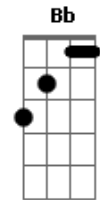

© ukulele-chords.com