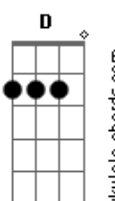

Hombres G - Qué soy yo para tí?

tom:

Intro: Dm Bb7M F7M Am7
 Dm Bb7M F Am
 Dm Bb7M F Am

Dm Bb F
 Para mi tu eres el mar, eres la única verdad
 Am Dm
 Mi razón para continuar
 Bb F
 El motivo de vivir, planeando sobre ti
 Am
 El alivio de mi soledad
 Bb C Bb C
 Para mi tu eres el centro de mi pequeño universo
 Dm Bb F
 Para mi tu eres la lluvia resbalando sobre mi
 Am Dm
 Y la luna que quiero sentir
 Bb F
 Las palabras sin decir las canciones sin cantar
 Am
 Y un millón de puertas por abrir

Bb C Bb
 Si no quieres ni tienes que responder
 G A
 Pero quisiera saber

F Am
 Qué soy yo para tí?
 Bb C
 Otra noche sin dormir
 Bb F
 Una escena de amor
 Gm C
 O siempre un último adiós

F Am
 Qué soy yo para tí?
 Bb Am
 Dime qué va a ser de mí?
 Bb F
 Volveré a abrazarte así?
 Gm C Dm Bb F C
 Dímelo qué soy yo para tí?

© ukulele-chords.com

© ukulele-chords.com

© ukulele-chords.com

© ukulele-chords.com

© ukulele-chords.com

© ukulele-chords.com

© ukulele-chords.com

Dm Bb F
 Para mi tu eres el sol que inundó mi corazón
 Am Dm
 El camino de mi salvación