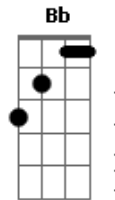

© ukulele-chords.com