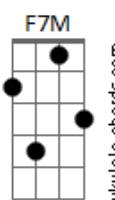

© ukulele-chords.com